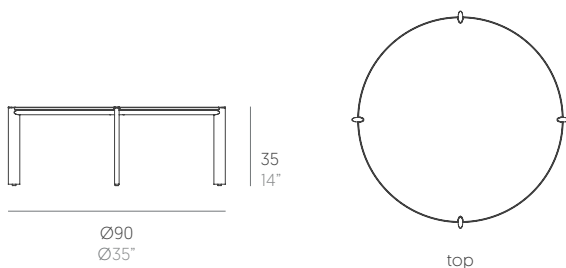

Arco

José A. Gandía-Blasco Canales

Mesa baja. Coffee table Ø90

Medidas. Sizes

Materiales. Materials

Aluminio termolacado.
Porcelánico ultracompacto.

Powder-coated aluminium.
Ultra-compact porcelain.

Características. Characteristics

Estructura. Frame
PT40805

📦 24 Kg - 52,8 lbs

Caja. Box
1 ud/unit | 0,66 m³ - 23.36 ft³

Mantenimiento. Maintenance

Ver apartado de limpieza y mantenimiento
gandiablasco.com

See cleaning and maintenance section
gandiablasco.com