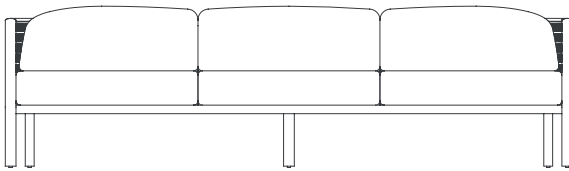

Arco

José A. Gandía-Blasco Canales

Sofá 3 plazas. 3 Seat sofa

Medidas. Sizes

265
104"

83
33"

45 75
17" 29"

Materiales. Materials

Aluminio termolacado.
Chapa perforada termolacada.
Asiento y respaldo de gomaespuma de poliuretano reutilizable y fibra de poliéster con tejido hidrófugo.
Cojín de gomaespuma de poliuretano y fibra de poliéster con tejido hidrófugo (opcional).
Tapicería de tejido técnico para exterior desenfundable.
Funda protectora (opcional).

Características. Characteristics

Estructura. Frame
PT40803
⚖️ 29 Kg - 63,8 lbs

Colchoneta. Mat. Cushion
PT40832
⚖️ 18,5 Kg - 40,7 lbs

Cojín. Cushion. Pillow
PT41021
53x23 cm / 21"x9" | ⚖️ 0,65 Kg - 1,43 lbs