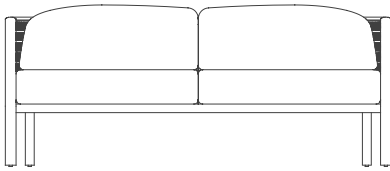

Arco

José A. Gandía-Blasco Canales

Sofá 2 plazas. 2 Seat sofa

Medidas. Sizes

180
71"

83
33"

45 75
17" 29"

Materiales. Materials

Aluminio termolacado.
Chapa perforada termolacada.
Asiento y respaldo de gomaespuma de poliuretano reutilizable y fibra de poliéster con tejido hidrófugo.
Cojín de gomaespuma de poliuretano y fibra de poliéster con tejido hidrófugo (opcional).
Tapicería de tejido técnico para exterior desenfundable.
Funda protectora (opcional).