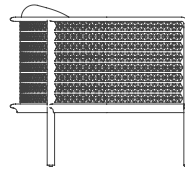

Arco

José A. Gandía-Blasco Canales

Sofá 2 plazas. 2 Seat sofa

Medidas. Sizes

180
71"

83
33"

45 75
17" 29"

Materiales. Materials

Aluminio termolacado.
Chapa perforada termolacada.
Asiento y respaldo de gomaespuma de poliuretano reutilizable y fibra de poliéster con tejido hidrófugo.
Cojín de gomaespuma de poliuretano y fibra de poliéster con tejido hidrófugo (opcional).
Tapicería de tejido técnico para exterior desenfundable.
Funda protectora (opcional).