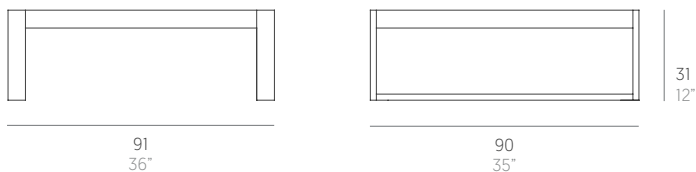

DNA TEAK

José A. Gandía-Blasco Canales

Mesa baja 91. Coffee table 91

Medidas. Sizes

Materiales. Materials

Aluminio anodizado o termolacado.

Madera Teca.

Aluminio madera.

Anodized or thermo-lacquered aluminium.

Teak wood.

Faux wood aluminium.

Características. Characteristics

Estructura. Frame

📦 10,4 Kg - 22.79 lbs

Caja. Box

1 ud/unit | 0,4 m³ - 14.12 ft³