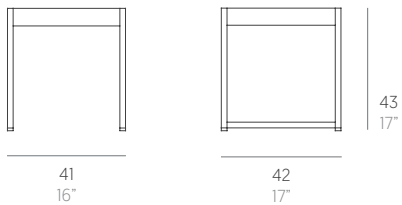

### Mesa baja 41. Coffee table 41

---

---

#### Medidas. Sizes

---

#### Características. Characteristics

Estructura. Frame

📦 4 Kg - 8.88 lbs

Caja. Box

1 ud/unit | 0,1 m<sup>3</sup> - 3.53 ft<sup>3</sup>