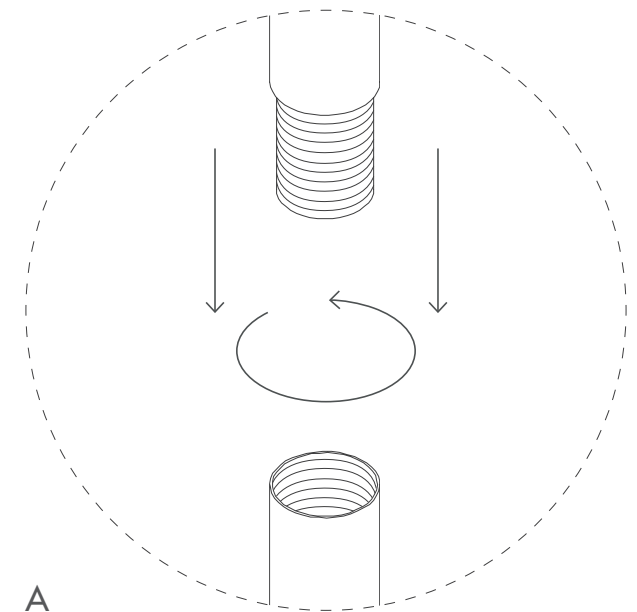

GANDIABLASCO

ONSEN DINING TABLE
MESA ALTA ONSEN

Assembly instructions Instrucciones de montaje

www.gandiablasco.com

Onsen Dining Table. Mesa Alta Onsen 237x100x73h cm.

GANDIABLASCO

Threading table legs (x4) / Roscar patas a la mesa (x4)