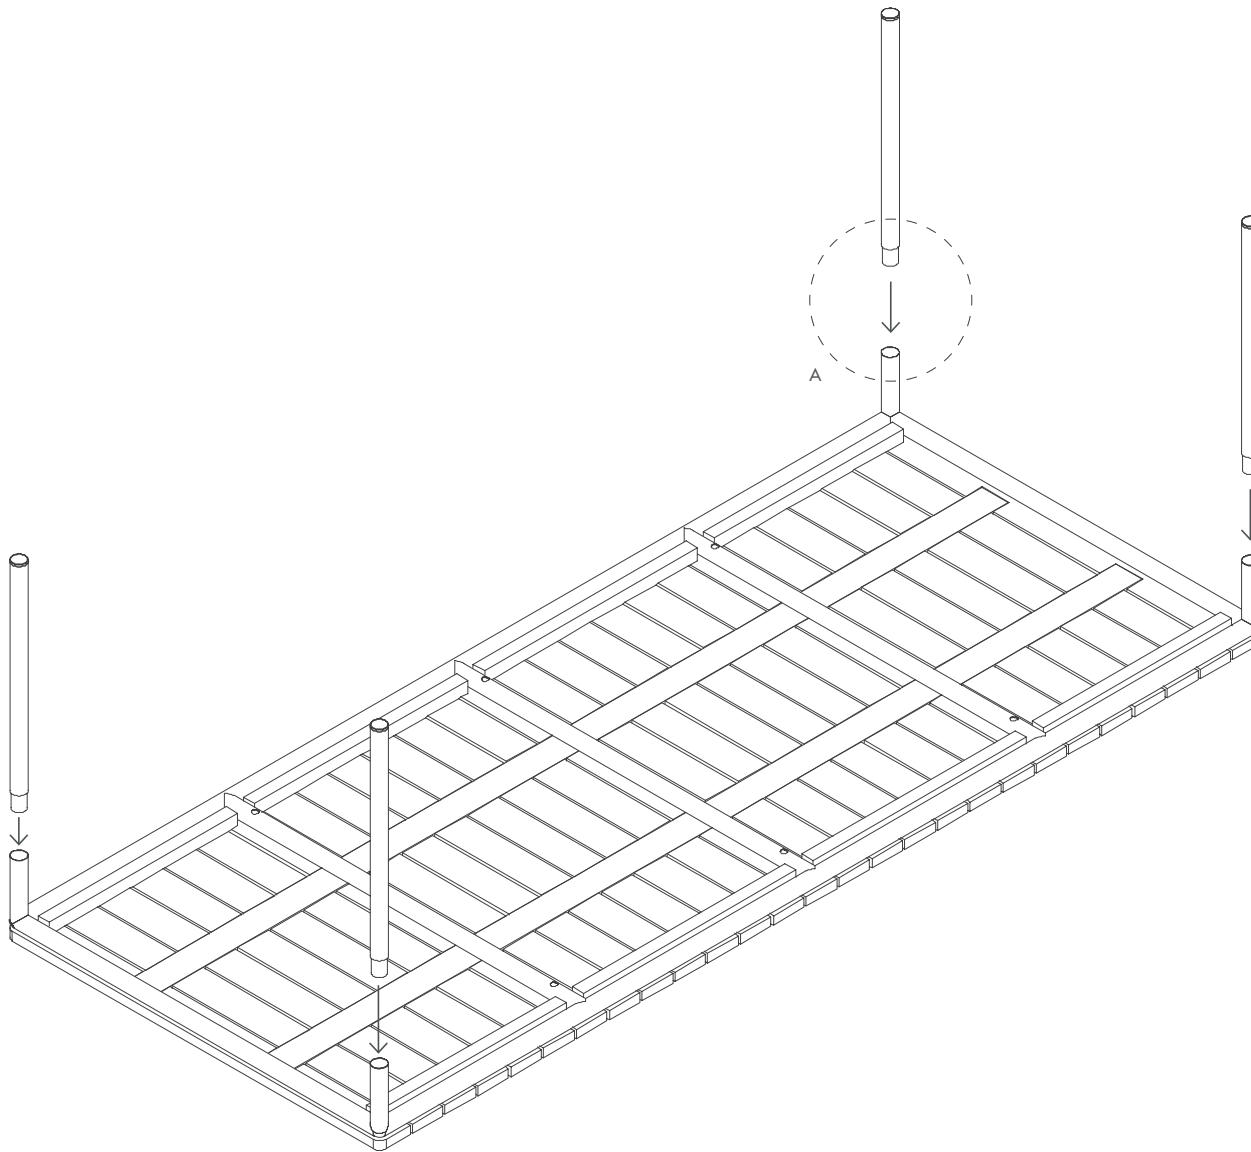

GANDIABLASCO

ONSEN DINING TABLE
MESA ALTA ONSEN

Assembly instructions Instrucciones de montaje

www.gandiablasco.com

Onsen Dining Table. Mesa Alta Onsen 237x100x73h cm.

GANDIABLASCO

Threading table legs (x4) / Roscar patas a la mesa (x4)