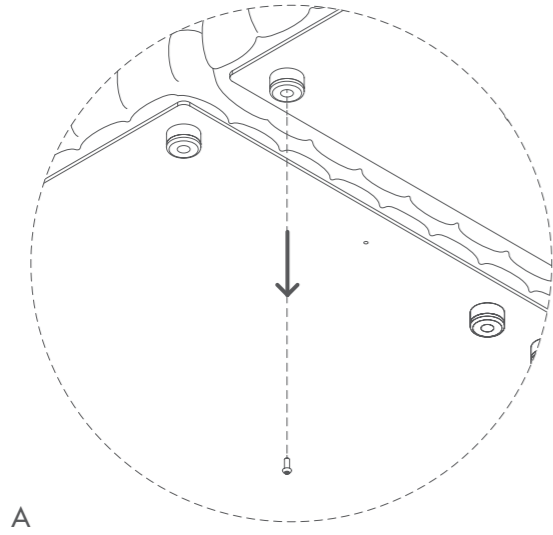

1

2

3

T. + 34 96 291 13 20

People / Persona (x2)

Gandia Blasco Group