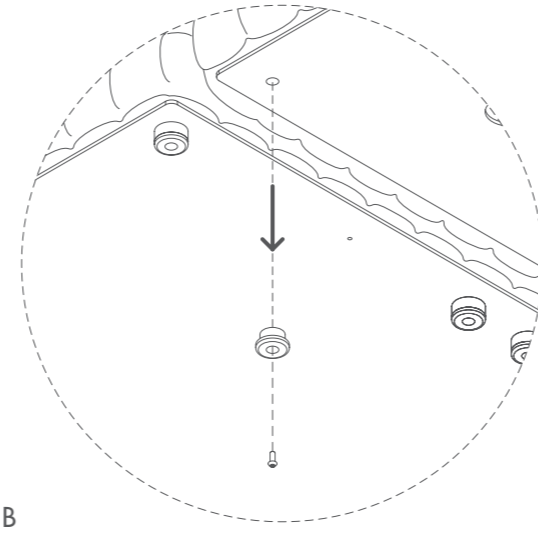

1

2

3

T. + 34 96 291 13 20

People / Persona (x2)

Gandia Blasco Group