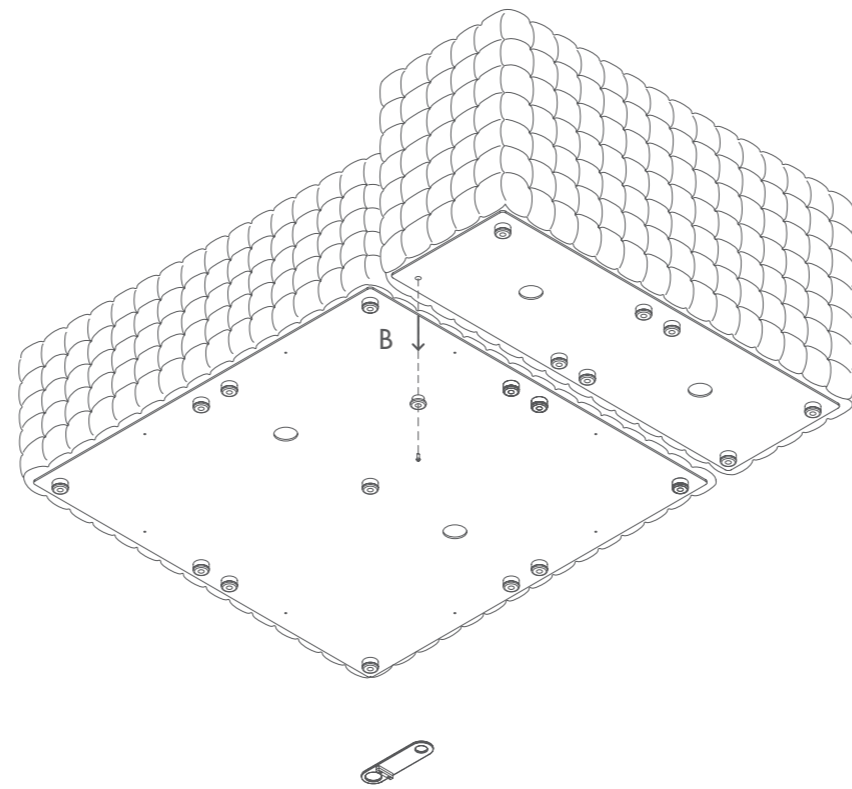

1

2

3

T. + 34 96 291 13 20

People / Persona (x2)

Gandia Blasco Group