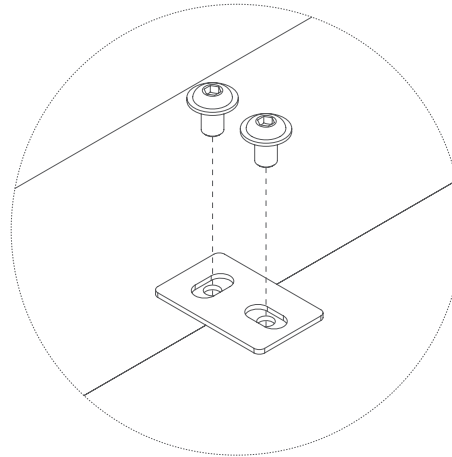

GANDIABLASCO

Assembly instructions Instrucciones de montaje

www.gandiablasco.com

ISLABLANCA CONNECTING PIECES PIEZAS DE UNIÓN ISLABLANCA

Sofá Modular 1 izquierdo - derecho / Sectional Sofa 1 left - right
Sofá Modular 2 izquierdo - derecho / Sectional Sofa 2 left - right
Sofá Modular 3 - 4 - 6 / Sectional Sofa 3 - 4 - 6
Puf Modular / Sectional Pouf

GANDIABLASCO

Tornillos / Screws (x4)

Connecting pieces per sofa (x2) / Piezas de unión por mueble (x2)

T. + 34 96 291 13 20

Personas / People (x2)

Protección montaje / Rack mount protection

Herramientas / Working equipment