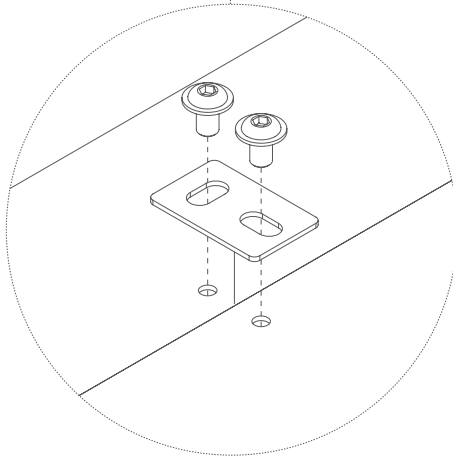

GANDIABLASCO

Assembly instructions Instrucciones de montaje

www.gandiablasco.com

ISLABLANCA CONNECTING PIECES PIEZAS DE UNIÓN ISLABLANCA

Sofá Modular 1 izquierdo - derecho / Sectional Sofa 1 left - right
Sofá Modular 2 izquierdo - derecho / Sectional Sofa 2 left - right
Sofá Modular 3 - 4 - 6 / Sectional Sofa 3 - 4 - 6
Puf Modular / Sectional Pouf

GANDIABLASCO

Tornillos / Screws (x4)

Connecting pieces per sofa (x2) / Piezas de unión por mueble (x2)

T. + 34 96 291 13 20

Personas / People (x2)

Protección montaje / Rack mount protection

Herramientas / Working equipment