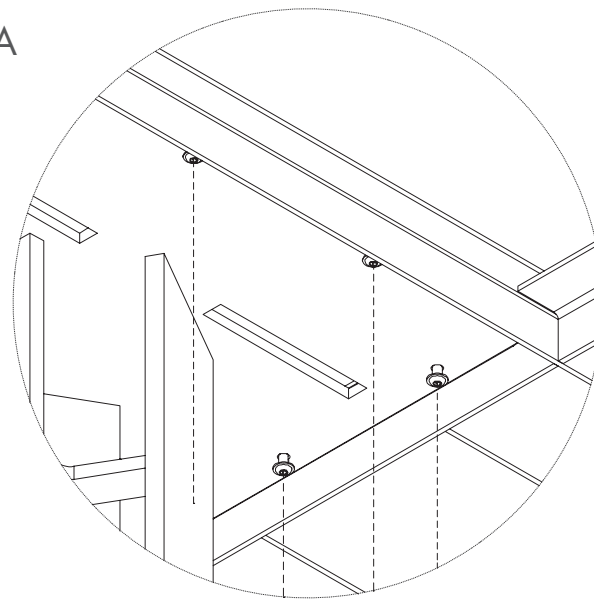

GANDIABLASCO

ISLA DINING TABLE
MESA ALTA ISLA

Assembly instructions Instrucciones de montaje

www.gandiablasco.com

Dining Table. Mesa Alta $\text{\O}130 \times 75$ / $\text{\O}150 \times 75$

A

 Screws / Tornillos (x10)