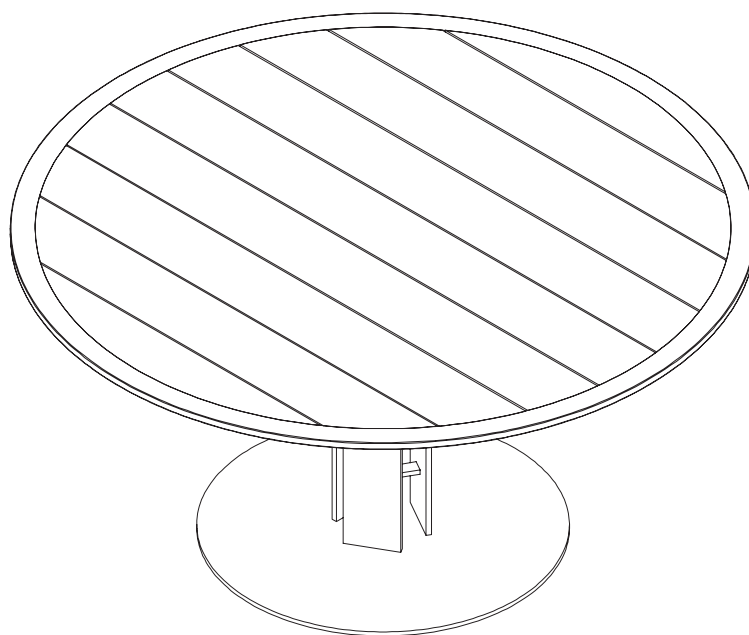

GANDIABLASCO

ISLA DINING TABLE
MESA ALTA ISLA

Assembly instructions Instrucciones de montaje

www.gandiablasco.com

Dining Table. Mesa Alta $\text{\O}130 \times 75$ / $\text{\O}150 \times 75$

A

 Screws / Tornillos (x10)