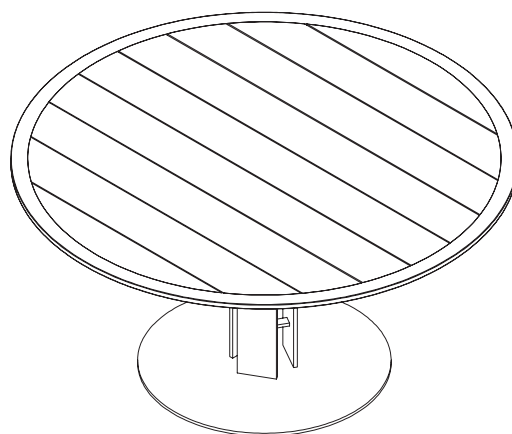

GANDIABLASCO

ISLA DINING TABLE
MESA ALTA ISLA

Assembly instructions Instrucciones de montaje

www.gandiablasco.com

Dining Table. Mesa Alta $\text{\O}130 \times 75$ / $\text{\O}150 \times 75$

A

 Screws / Tornillos (x10)