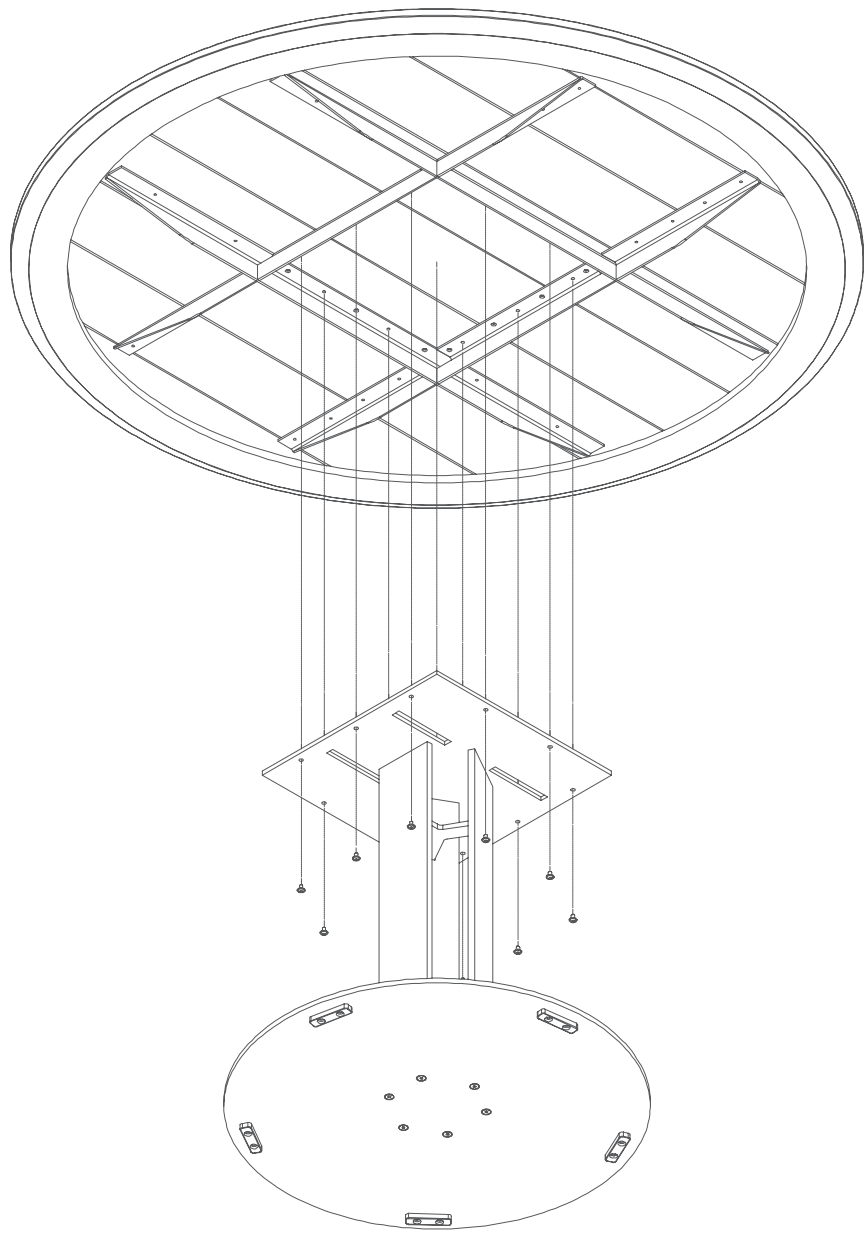

GANDIABLASCO

ISLA DINING TABLE
MESA ALTA ISLA

Assembly instructions Instrucciones de montaje

www.gandiablasco.com

Dining Table. Mesa Alta $\text{\O}130 \times 75$ / $\text{\O}150 \times 75$

A

 Screws / Tornillos (x10)

T. + 34 96 291 13 20

People (x2) / Personas

Rack mount protection / Protección montaje

Included allen key / Llave allen incluida