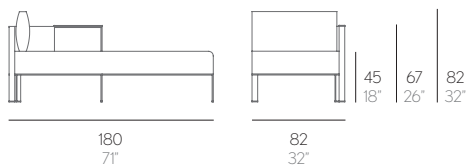

SOLANAS

DANIEL GERMANI

brazo izquierdo
left arm
Aarmlehne links
con bracciolo sinistro
accoudoir gauche

brazo derecho
right arm
armlehne rechts
con bracciolo destro
accoudoir droit

SOFÀ MODULAR 2

Aluminio soldado termolacado.
Chapa microperforada.
Dekton®.
Gomaespuma de poliuretano recubierta con tejido hidrófugo. Tapicería desenfundable.

con reposabrazos.
with armrest.

sin reposabrazos.
without armrest.

Estructura. Frame. Profil. Struttura. Structure. Frame

46 kg - 101.20 lbs 1.43 m³ - 50.49 ft³

Colchoneta. Mat. Matratze. Materasso. Matela. Cushion