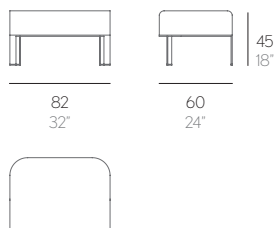

SOLANAS

DANIEL GERMANI

PUF SILLÓN

Aluminio soldado termolacado.
Gomaespuma de poliuretano recubierta con tejido hidrófugo. Tapicería desenfundable.

PUF FÜR SESSEL

Geschweißten thermolackierten Aluminium.
Polyurethanschaum mit wasserabweisendem Stoff überzogen. Abziehbarer Bezug.

POUF POUR FAUTEUIL

Aluminium soudé et thermolaqué.
Polyuréthane recouverte de tissu hydrofuge.
Tapisserie déhoussable.

Estructura. Frame. Profil. Struttura. Structure. Frame

8,5 kg - 18,70 lbs 0,23 m³ - 8,12 ft³

Colchoneta. Mat. Matratze. Materasso. Matela. Cushion

4 kg - 8,80 lbs

Funda protectora. Protective cover. Schutzbezug.
Fodera protettiva. Housse de protection.

POUF FOR LOUNGE CHAIR

Thermo-lacquered welded aluminium.
Polyurethane foam rubber covered with water-repellent fabric. Removable fabric cover.

PUFF PER POLTRONCINA

Alluminio saldato termolacato.
Gommapiuma di poliuretano rivestita di tessuto idrofugo. Tappezzeria sfoderabile.

POUF FOR LOUNGE CHAIR

Thermo-lacquered welded aluminium.
Polyurethane foam rubber covered with water-repellent fabric. Removable fabric cover.