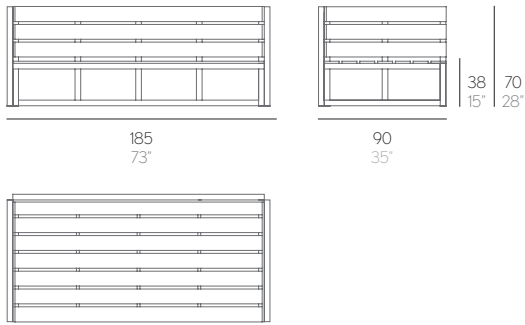

SALER

JOSÉ A. GANDÍA-BLASCO CANALES

SOFÁ

Aluminio anodizado o termolacado.
Polietileno 100% reciclable.
Gomaespuma de poliuretano recubierta con tejido hidrófugo. Tapicería desenfundable.

SOFA

Eloxiertes oder thermolackiertes Aluminium.
100% recycelbarem Polyethylen.
Polyurethanschaum mit wasserabweisendem Stoff überzogen. Abziehbarer Bezug.

CANAPÉ

Aluminium anodisé ou thermolaqué.
Polyéthylène 100% recyclable.
Polyuréthane recouverte de tissu hydrofuge.
Tapisserie déhoussable.

SOFA

Anodized or thermo-lacquered aluminium.
100% recyclable polyethylene.
Polyurethane foam rubber covered with water-repellent fabric. Removable fabric cover.

DIVANO

Alluminio anodizzato o termolacato.
Polietilene 100% riciclabile.
Gommapiuma di poliuretano rivestita di tessuto idrofugo. Tappezzeria sfoderabile.

SOFA

Silver or powder coated aluminium.
100% recyclable polyethylene.
Polyurethane foam rubber covered with water-repellent fabric. Removable fabric cover.

Estructura. Frame. Profil. Struttura. Structure. Frame

54 kg - 118.8 lbs | 1,51 m³ - 53.31 ft³

Colchoneta. Mat. Matratze. Materasso. Matela. Cushion

11 kg - 24.2 lbs

Cojín. Cushion. Kissen. Cuscino. Coussin. Pillow

45x45 cm / 18"x18" | 1,15 kg - 2,53 lbs

Funda protectora. Protective cover. Schutzbezug.

Fodera protettiva. Housse de protection.