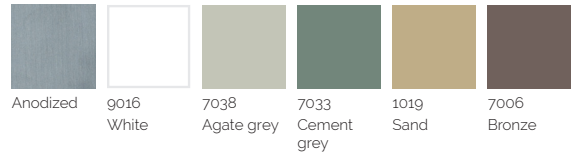

MATERIALES. MATERIALS. MATERIALEN. MATERIALI. MATERIAUX

ALUMINIUM

Resto de colores de aluminio disponibles con un incremento del 20%. Consultar a nuestro departamento Comercial.
Other aluminium colours are available at a 20% price increase over. Please contact our Commercial department

7031 Blue grey
7043 Anthracite