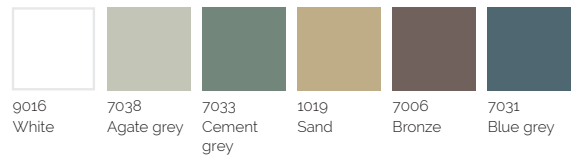

45x45 cm / 18"x18" | 1,15 kg - 2,53 lbs

Funda protectora. Protective cover. Schutzbezug.

Fodera protettiva. Housse de protection.

MATERIALES. MATERIALS. MATERIALEN. MATERIALI. MATERIAUX

ALUMINIUM

Resto de colores de aluminio disponibles con un incremento del 20%. Consultar a nuestro departamento Comercial.
Other aluminium colours are available at a 20% price increase over. Please contact our Commercial department

7031 Blue grey
7043 Anthracite

POLYETHYLENE

7043 Anthracite

FABRICS