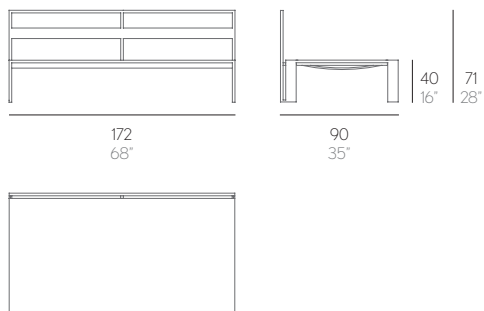

JIAN

NERI&HU

SOFÁ MODULAR 4

Aluminio soldado termolacado.
Gomaespuma de poliuretano recubierta con tejido hidrófugo. Tapicería desenfundable.

MODUL SOFA 4

Geschweißten thermolackierten Aluminium.
Polyurethanschaum mit wasserabweisendem Stoff überzogen. Abziehbarer Bezug.

CANAPÉ MODULABLE 4

Aluminium soudé et thermolaqué.
Polyuréthane recouverte de tissu hydrofuge.
Tapisserie déhoussable.

Estructura. Frame. Profil. Struttura. Structure. Frame

20,5 kg - 45,1 lbs 1,46 m³ - 51,55 ft³

Colchoneta. Mat. Matratze. Materasso. Matela. Cushion

9,35 kg - 20,57 lbs

Cojín. Cushion. Kissen. Cuscino. Coussin. Pillow

70x35 cm / 28"x14" | 1,25 kg - 2,75 lbs

60x25 cm / 24"x10" | 0,85 kg - 1,87 lbs

Funda protectora. Protective cover. Schutzbezug.

Fodera protettiva. Housse de protection.

SECTIONAL SOFA 4

Thermo-lacquered welded aluminium.
Polyurethane foam rubber covered with water-repellent fabric. Removable fabric cover.

DIVANO MODULAR 4

Alluminio saldato termolaccato.
Gommapiuma di poliuretano rivestita di tessuto idrofugo. Tappezzeria sfoderabile.

SECTIONAL SOFA 4

Thermo-lacquered welded aluminium.
Polyurethane foam rubber covered with water-repellent fabric. Removable fabric cover.

MATERIALES. MATERIALS. MATERIALEN. MATERIALI. MATERIAUX

ALUMINIUM

9016 White 7038 Agate grey 7023 Concrete grey 7033 Cement grey 6003 Olive green 1019 Sand

7006 Bronze 3012 Beige red 8023 Orange brown 2001 Red orange 3005 Wine red 7031 Blue grey

5008 Grey blue 7004 Signal grey 7043 Anthracite 8019 Grey brown 9011 Black

FABRICS

Náutica Soft Warm

info@gandiasco.com
www.gandiasco.com

G A N
D I A
S C O