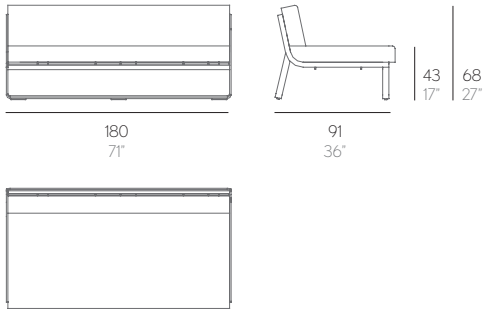

FLAT

MARIO RUIZ

WALLPAPER AWARDS 08

SOFÁ MODULAR 4

Aluminio soldado termolacado.
Polietileno 100% reciclable.
Gomaespuma de poliuretano recubierta con tejido hidrófugo. Tapicería desenfundable.

SECTIONAL SOFA 4

Thermo-lacquered welded aluminium.
100% recyclable polyethylene.
Polyurethane foam rubber covered with water-repellent fabric. Removable fabric cover.

MODUL SOFA 4

Geschweißten thermolackierten Aluminium.
100% recycelbarem Polyethylen.
Polyurethanschaum mit wasserabweisendem Stoff überzogen. Abziehbarer Bezug.

SECTIONAL SOFA 4

Thermo-lacquered welded aluminum.
100% recyclable polyethylene.
Polyurethane foam rubber covered with water-repellent fabric. Removable fabric cover.

Estructura. Frame. Profil. Struttura. Structure. Frame