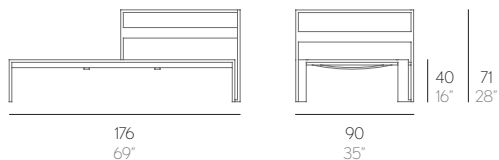

JIAN

NERI&HU

brazo izquierdo
left arm
armlehne links
con bracciolo sinistro
accoudoir gauche

brazo derecho
right arm
armlehne rechts
con bracciolo destro
accoudoir droit

SOFÁ MODULAR 2

Aluminio soldado termolacado.
Gomaespuma de poliuretano recubierta con
tejido hidrófugo. Tapicería desenfundable.

Estructura. Frame. Profil. Struttura. Structure. Frame

21 kg - 46,20 lbs 1,46 m³ - 51,55 ft³

Colchoneta. Mat. Matratze. Materasso. Matela. Cushion

9,08 kg - 19,98 lbs

Cojín. Cushion. Kissen. Cuscino. Coussin. Pillow

70x35 cm / 28"x14" | 1,25 kg - 2,75 lbs

60x25 cm / 24"x10" | 0,85 kg - 1,87 lbs

Funda protectora. Protective cover. Schutzbekug.

Fodera protettiva. Housse de protection.

SECTIONAL SOFA 2

Thermo-lacquered welded aluminium.
Polyurethane foam rubber covered with water-
repellent fabric. Removable fabric cover.