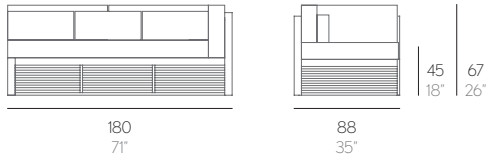

# DNA

JOSÉ A. GANDÍA-BLASCO CANALES

brazo izquierdo  
left arm  
armlehne links  
con bracciolo sinistro  
accoudoir gauche

brazo derecho  
right arm  
armlehne rechts  
con bracciolo destro  
accoudoir droit