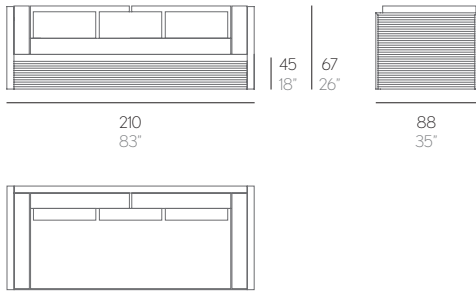

DNA

JOSÉ A. GANDÍA-BLASCO CANALES

SOFÁ 3 PLAZAS

Aluminio anodizado o termolacado.
Gomaespuma de poliuretano recubierta con tejido hidrófugo. Tapicería desenfundable.

SOFA 3 SITZER

Eloxiertes oder thermolackiertes Aluminium.
Polyurethanschaum mit wasserabweisendem Stoff überzogen. Abziehbarer Bezug.

CANAPÉ 3 PLACES

Aluminium anodisé ou thermolaqué.
Polyuréthane recouverte de tissu hydrofuge.
Tapiserie déhoussable.

opcional con respaldo alto
optional with high backrest

3 Seat Sofa

Estructura. Frame. Profil. Struttura. Structure. Frame

41 kg - 90.2 lbs 1.85 m³ - 65.32 ft³

Colchoneta. Mat. Matratze. Materasso. Matela. Cushion

low backrest

13,8 kg - 30,36 lbs

high backrest

15,3 kg - 33,66 lbs

Cojín. Cushion. Kissen. Cuscino. Coussin. Pillow