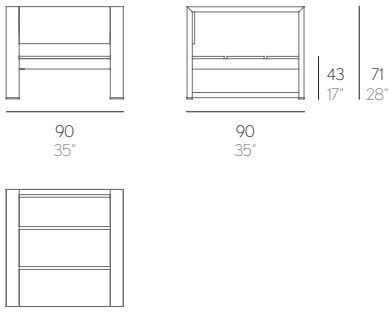

NA XEMENA

RAMÓN ESTEVE

SILLÓN

Aluminio anodizado o termolacado.
Polietileno 100% reciclable.
Gomaespuma de poliuretano recubierta con tejido hidrófugo. Tapicería desenfundable.

SESSEL

Eloxiertes oder thermolackiertes Aluminium.
100% recycelbarem Polyethylen.
Polyurethanschaum mit wasserabweisendem Stoff überzogen. Abziehbarer Bezug.

FAUTEUIL

Aluminium anodisé ou thermolaqué.
Polyéthylène 100% recyclable.
Polyuréthane recouverte de tissu hydrofuge.
Tapisserie déhoussable.

Estructura. Frame. Profil. Struttura. Structure. Frame

29,5 kg - 64,9 lbs 0,758 m³ - 26,48 ft³

Colchoneta. Mat. Matratze. Materasso. Matela. Cushion

4,56 kg - 10,03 lbs

Funda protectora. Protective cover. Schutzbezug.

Fodera protettiva. Housse de protection.

LOUNGE CHAIR

Anodized or thermo-lacquered aluminium.
100% recyclable polyethylene.
Polyurethane foam rubber covered with water-repellent fabric. Removable fabric cover.

POLTRONCINA

Alluminio anodizzato o termolaccato.
Polietilene 100% riciclabile.
Gommapiuma di poliuretano rivestita di tessuto idrofugo. Tappezzeria sfoderabile.

LOUNGE CHAIR

Silver or powder coated aluminium.
100% recyclable polyethylene.
Polyurethane foam rubber covered with water-repellent fabric. Removable fabric cover.