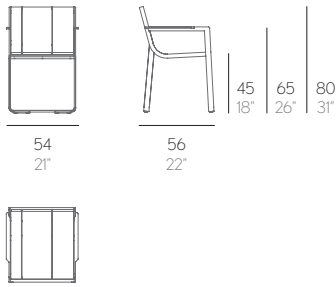

FLAT

MARIO RUIZ

WALLPAPER AWARDS 08

SILLA

Aluminio soldado termolacado.
Polietileno 100% reciclable.
Gomaespuma de poliuretano recubierta con tejido hidrófugo. Tapicería desenfundable.

STUHL

Geschweißten thermolackierten Aluminium.
100% recycelbarem Polyethylen.
Polyurethanschaum mit wasserabweisendem Stoff überzogen. Abziehbarer Bezug.

CHAISE

Aluminium soudé et thermolaqué.
Polyéthylène 100% recyclable.
Polyuréthane recouverte de tissu hydrofuge.
Tapisserie déhoussable.

Estructura. Frame. Profil. Struttura. Structure. Frame

9,3 kg - 20,46 lbs 0,32 m³ - 11,3 ft³

Colchoneta. Mat. Matratze. Materasso. Matela. Cushion

1,18 kg - 2,6 lbs

DINING CHAIR

Thermo-lacquered welded aluminium.
100% recyclable polyethylene.
Polyurethane foam rubber covered with water-repellent fabric. Removable fabric cover.