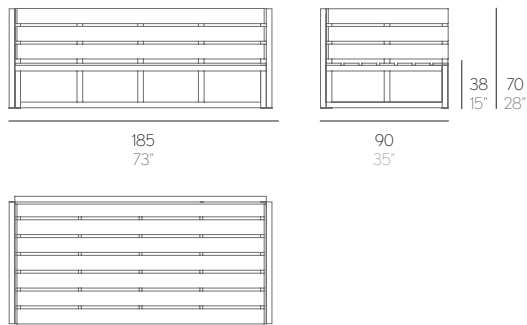

SALER TEAK

JOSÉ A. GANDÍA-BLASCO CANALES

SOFÁ

Aluminio anodizado o termolacado.
Madera Teca.
Gomaespuma de poliuretano recubierta con tejido hidrófugo. Tapicería desenfundable.

SOFA

Eloxiertes oder thermolackiertes Aluminium.
Teakholz.
Polyurethanschaum mit wasserabweisendem Stoff überzogen. Abziehbarer Bezug.

CANAPÉ

Aluminium anodisé ou thermolaqué.
Bois de Teck.
Polyuréthane recouverte de tissu hydrofuge.
Tapisserie déhoussable.

SOFA

Anodized or thermo-lacquered aluminium.
Teak wood.
Polyurethane foam rubber covered with water-repellent fabric. Removable fabric cover.

DIVANO

Alluminio anodizzato o termolaccato.
Legno teak.
Gommapiuma di poliuretano rivestita di tessuto idrofugo. Tappezzeria sfoderabile.

SOFA

Silver or powder coated aluminium.
Teak wood.
Polyurethane foam rubber covered with water-repellent fabric. Removable fabric cover.

Estructura. Frame. Profil. Struttura. Structure. Frame

45 kg - 99 lbs 1,51 m³ - 53.31 ft³

Colchoneta. Mat. Matratze. Materasso. Matela. Cushion

11 kg - 24.2 lbs

Cojín. Cushion. Kissen. Cuscino. Coussin. Pillow

45x45 cm / 18"x18" | 1,15 kg - 2,53 lbs

Funda protectora. Protective cover. Schutzbezug.

Fodera protettiva. Housse de protection.