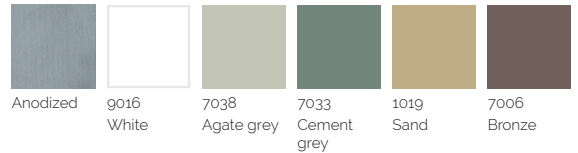

MATERIALES. MATERIALS. MATERIALEN. MATERIALI. MATERIAUX

ALUMINIUM

Resto de colores de aluminio disponibles con un incremento del 20%. Consultar a nuestro departamento Comercial.
Other aluminium colours are available at a 20% price increase over. Please contact our Commercial department

TEAK

FABRICS