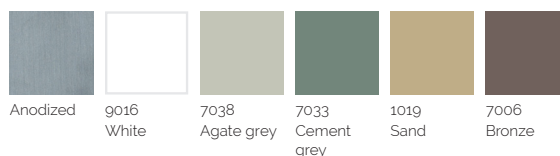

MATERIALES. MATERIALS. MATERIALEN. MATERIALI. MATERIAUX

ALUMINIUM

TEAK

FABRICS

GANDÍA-BLASCO

info@gandiabrasco.com
www.gandiabrasco.com