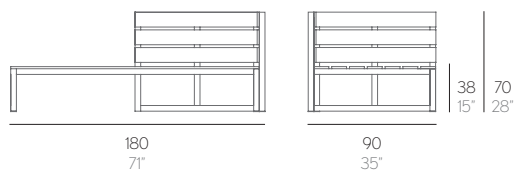

SALER TEAK

JOSÉ A. GANDÍA-BLASCO CANALES

brazo izquierdo
left arm
armlehne links
con bracciolo sinistro
accoudoir gauche

brazo derecho
right arm
armlehne rechts
con bracciolo destro
accoudoir droit

SOFÀ MODULAR 2