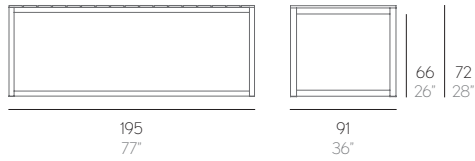

SALER TEAK

JOSÉ A. GANDÍA-BLASCO CANALES

other measures of dining tables. Width 91 cm/36":

Mantel de PVC incluido.
PVC tablecloth included.

MESA ALTA

Aluminio anodizado o termolacado.
Madera Teca.

DINING TABLE

DINING TABLE

Silver or powder coated aluminium.
Teak wood.

Dining table 195/77"

Estructura. Frame. Profil. Struttura. Structure. Frame

28,2 kg - 62,04 lbs 0,78 m³ - 27,54 ft³

Dining table 230/91"

Estructura. Frame. Profil. Struttura. Structure. Frame