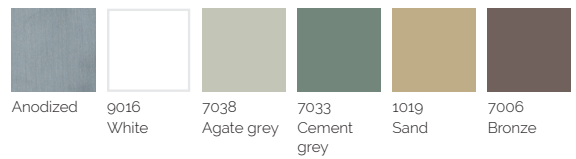

Anodized or thermo-lacquered aluminium.
Teak wood.

HOHER TISCH

Eloxiertes oder thermolackiertes Aluminium.
Teakholz.

TAVOLO

Alluminio anodizzato o termolaccato.
Legno teak.

TABLE HAUTE

Aluminium anodisé ou thermolaqué.
Bois de Teck.

DINING TABLE

Silver or powder coated aluminium.
Teak wood.

Dining table 195/77"

Estructura. Frame. Profil. Struttura. Structure. Frame

28,2 kg - 62,04 lbs 0,78 m³ - 27,54 ft³

Dining table 230/91"

Estructura. Frame. Profil. Struttura. Structure. Frame

38,7 kg - 85,14 lbs 0,93 m³ - 32,84 ft³

MATERIALES. MATERIALS. MATERIALEN. MATERIALI. MATERIAUX

ALUMINIUM

Resto de colores de aluminio disponibles con un incremento del 20%. Consultar a nuestro departamento Comercial.
Other aluminium colours are available at a 20% price increase over. Please contact our Commercial department