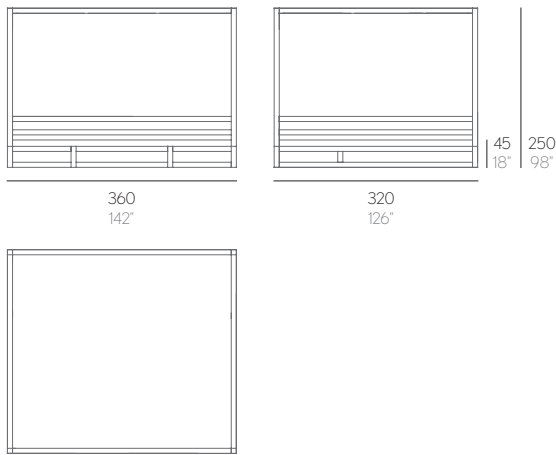

PÉRGOLA SOFA

JOSÉ A. GANDÍA-BLASCO CANALES

PÉRGOLA SOFÁ

Aluminio anodizado o termolacado.
Lona de tela plástica.
Gomaespuma de poliuretano recubierta con tejido hidrófugo. Tapicería desenfundable.

SOFA PERGOLA