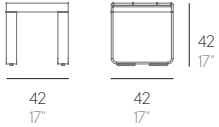

# FLAT

MARIO RUIZ

WALLPAPER AWARDS 08

other measures of coffee tables. Width 90 cm/35":

### Coffee table 42/17"

Estructura. Frame. Profil. Struttura. Structure. Frame  
polyethylene plate

9 kg - 19,8 lbs 0,1 m<sup>3</sup> - 3,53 ft<sup>3</sup>

dekton® plate

11,7 kg - 25,74 lbs 0,1 m<sup>3</sup> - 3,53 ft<sup>3</sup>

### Coffee table 90/35"

Estructura. Frame. Profil. Struttura. Structure. Frame  
polyethylene plate

21,5 kg - 47,3 lbs 0,37 m<sup>3</sup> - 13,06 ft<sup>3</sup>

dekton® plate

34 kg - 74,80 lbs 0,37 m<sup>3</sup> - 13,06 ft<sup>3</sup>

### Coffee table 120/47"

Estructura. Frame. Profil. Struttura. Structure. Frame  
polyethylene plate

26,1 kg - 57,42 lbs 0,51 m<sup>3</sup> - 18,01 ft<sup>3</sup>

dekton® plate

42,1 kg - 92,62 lbs 0,51 m<sup>3</sup> - 18,01 ft<sup>3</sup>