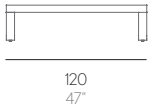

# FLAT

MARIO RUIZ

WALLPAPER AWARDS 08

other measures of coffee tables. Width 90 cm/35":

### Coffee table 42/17"

Estructura. Frame. Profil. Struttura. Structure. Frame  
polyethylene plate

9 kg - 19,8 lbs 0,1 m<sup>3</sup> - 3,53 ft<sup>3</sup>

dekton® plate

11,7 kg - 25,74 lbs 0,1 m<sup>3</sup> - 3,53 ft<sup>3</sup>

### Coffee table 90/35"

Estructura. Frame. Profil. Struttura. Structure. Frame  
polyethylene plate

21,5 kg - 47,3 lbs 0,37 m<sup>3</sup> - 13,06 ft<sup>3</sup>

dekton® plate

34 kg - 74,80 lbs 0,37 m<sup>3</sup> - 13,06 ft<sup>3</sup>

### Coffee table 120/47"

Estructura. Frame. Profil. Struttura. Structure. Frame  
polyethylene plate

26,1 kg - 57,42 lbs 0,51 m<sup>3</sup> - 18,01 ft<sup>3</sup>

dekton® plate

42,1 kg - 92,62 lbs 0,51 m<sup>3</sup> - 18,01 ft<sup>3</sup>