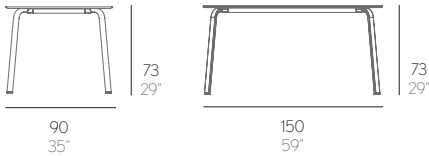

STACK

BORJA GARCÍA

measures of circular dining tables:

measures of square dining tables:

other measures of dining tables. Width 90 cm/35":

MESA ALTA

Aluminio soldado termolacado.
Tablero fenólico.

HOHER TISCH

DINING TABLE

Thermo-lacquered welded aluminium.
Phenolic plate.

Dining table Ø90/Ø35"

Estructura. Frame. Profil. Struttura. Structure. Frame

15,5 kg - 34.1 lbs 0,14 m³ - 4,94 ft³

Dining table Ø120/Ø47"

Estructura. Frame. Profil. Struttura. Structure. Frame

26 kg - 57.2 lbs 0,25 m³ - 8,83 ft³

Dining table Ø150/Ø59"

Estructura. Frame. Profil. Struttura. Structure. Frame

36,5 kg - 80,3 lbs 0,37 m³ - 13,06 ft³

Dining table 90/35"

Estructura. Frame. Profil. Struttura. Structure. Frame

19 kg - 41.8 lbs 0,14 m³ - 4,94 ft³

Dining table 150/59"

Estructura. Frame. Profil. Struttura. Structure. Frame

47 kg - 103,4 lbs 0,37 m³ - 13,06 ft³

Dining table 160/63"

Estructura. Frame. Profil. Struttura. Structure. Frame