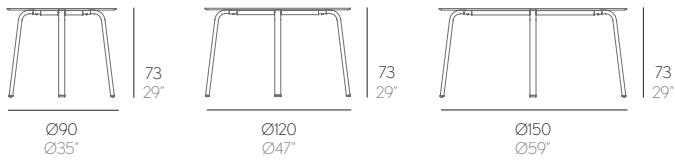

STACK

BORJA GARCÍA

measures of circular dining tables:

measures of square dining tables:

other measures of dining tables. Width 90 cm/35":

MESA ALTA

Aluminio soldado termolacado.
Tablero fenólico.

HOHER TISCH

DINING TABLE

Thermo-lacquered welded aluminium.
Phenolic plate.

Dining table Ø90/Ø35"

Estructura. Frame. Profil. Struttura. Structure. Frame

15,5 kg - 34.1 lbs 0,14 m³ - 4,94 ft³

Dining table Ø120/Ø47"

Estructura. Frame. Profil. Struttura. Structure. Frame

26 kg - 57.2 lbs 0,25 m³ - 8,83 ft³

Dining table Ø150/Ø59"

Estructura. Frame. Profil. Struttura. Structure. Frame

36,5 kg - 80,3 lbs 0,37 m³ - 13,06 ft³

Dining table 90/35"

Estructura. Frame. Profil. Struttura. Structure. Frame

19 kg - 41.8 lbs 0,14 m³ - 4,94 ft³

Dining table 150/59"

Estructura. Frame. Profil. Struttura. Structure. Frame

47 kg - 103,4 lbs 0,37 m³ - 13,06 ft³

Dining table 160/63"

Estructura. Frame. Profil. Struttura. Structure. Frame