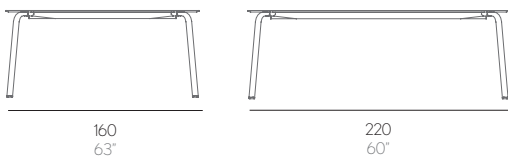

STACK

BORJA GARCÍA

measures of circular dining tables:

measures of square dining tables:

other measures of dining tables. Width 90 cm/35":

MESA ALTA

Aluminio soldado termolacado.
Tablero fenólico.

HOHER TISCH

DINING TABLE

Thermo-lacquered welded aluminium.
Phenolic plate.

Dining table Ø90/Ø35"

Estructura. Frame. Profil. Struttura. Structure. Frame

15,5 kg - 34.1 lbs 0,14 m³ - 4,94 ft³

Dining table Ø120/Ø47"

Estructura. Frame. Profil. Struttura. Structure. Frame

26 kg - 57.2 lbs 0,25 m³ - 8,83 ft³

Dining table Ø150/Ø59"

Estructura. Frame. Profil. Struttura. Structure. Frame

36,5 kg - 80,3 lbs 0,37 m³ - 13,06 ft³

Dining table 90/35"

Estructura. Frame. Profil. Struttura. Structure. Frame

19 kg - 41.8 lbs 0,14 m³ - 4,94 ft³

Dining table 150/59"

Estructura. Frame. Profil. Struttura. Structure. Frame

47 kg - 103,4 lbs 0,37 m³ - 13,06 ft³

Dining table 160/63"

Estructura. Frame. Profil. Struttura. Structure. Frame