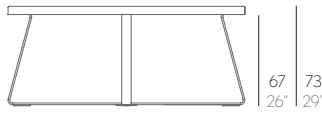

FLAT

MARIO RUIZ

WALLPAPER AWARDS 08

Ø90
Ø35"

Ø125
Ø49"

Ø175
Ø69"

MESA ALTA CIRCULAR

Aluminio soldado termolacado.
Poliétileno 100% reciclable.
Dekton®.

HOHER RUNDER TISCH

Geschweißten thermolackierten Aluminium.
100% recycelbarem Polyethylen.
Dekton®.

TABLE HAUTE CIRCULAIRE

Aluminium soudé et thermolaqué.
Polyéthylène 100% recyclable.
Dekton®.

ROUND DINING TABLE

Round dining table Ø90/Ø35"

Estructura. Frame. Profil. Struttura. Structure. Frame

polyethylene plate

28,3 kg - 62,26 lbs 0,38 m³ - 13,42 ft³

dekton® plate

37,8 kg - 83,16 lbs 0,38 m³ - 13,42 ft³

Round Dining table Ø125/Ø49"

Estructura. Frame. Profil. Struttura. Structure. Frame

polyethylene plate

42,4 kg - 93,28 lbs 0,68 m³ - 24,01 ft³

dekton® plate

61,5 kg - 135,30 lbs 0,68 m³ - 24,01 ft³

Round dining table Ø175/Ø69"

Estructura. Frame. Profil. Struttura. Structure. Frame