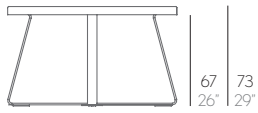

FLAT

MARIO RUIZ

WALLPAPER AWARDS 08

Ø90
Ø35"

Ø125
Ø49"

Ø175
Ø69"

MESA ALTA CIRCULAR

Aluminio soldado termolacado.
Poliétileno 100% reciclable.
Dekton®.

Round dining table Ø90/Ø35"

Estructura. Frame. Profil. Struttura. Structure. Frame

polyethylene plate

28,3 kg - 62,26 lbs 0,38 m³ - 13,42 ft³

dekton® plate

37,8 kg - 83,16 lbs 0,38 m³ - 13,42 ft³

Round Dining table Ø125/Ø49"

Estructura. Frame. Profil. Struttura. Structure. Frame

polyethylene plate

42,4 kg - 93,28 lbs 0,68 m³ - 24,01 ft³

dekton® plate

61,5 kg - 135,30 lbs 0,68 m³ - 24,01 ft³

Round dining table Ø175/Ø69"

Estructura. Frame. Profil. Struttura. Structure. Frame

polyethylene plate

68 kg - 149,6 lbs 1,37 m³ - 48,37 ft³

dekton® plate

104 kg - 228,80 lbs 1,37 m³ - 48,37 ft³

MATERIALES. MATERIALS. MATERIALEN. MATERIALI. MATERIAUX

ALUMINIUM

9016
White

7038
Agate grey