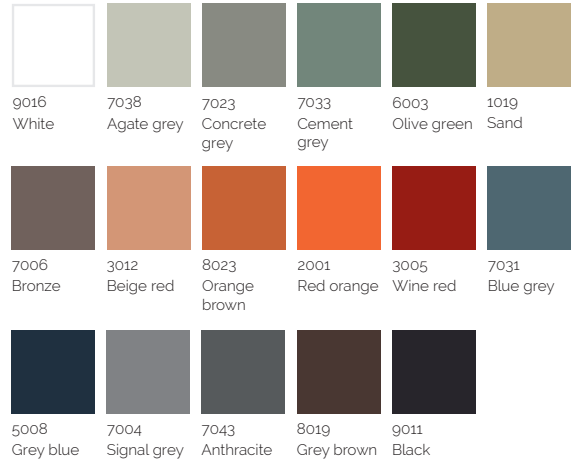

MATERIALES. MATERIALS. MATERIALEN. MATERIALI. MATERIAUX

ALUMINIUM

FEZ

JOSÉ A. GANDÍA-BLASCO CANALES

FAROL 4

Aluminio termolacado.
Velas incluidas.

LATERNE 4

Thermolackiertem Aluminium.
Kerzen inbegriffen.

ALUMINIUM

9016 White	7038 Agate grey	7023 Concrete grey	7033 Cement grey	6003 Olive green	1019 Sand
7006 Bronze	3012 Beige red	8023 Orange brown	2001 Red orange	3005 Wine red	7031 Blue grey
5008 Grey blue	7004 Signal grey	7043 Anthracite	8019 Grey brown	9011 Black	