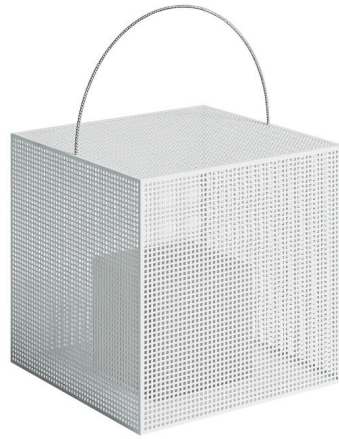

FEZ

JOSÉ A. GANDÍA-BLASCO CANALES

FAROL 1

Aluminio termolacado.
Velas incluidas.

LATERNE 1

Thermolackiertem Aluminium.
Kerzen inbegriffen.

LANTERNE 1

Aluminium thermolaqué.
Bougies incluses.

CANDLE BOX 1

Thermo-lacquered aluminium.
Candles included.

LANTERNA 1

Alluminio termolaccato.
Candele incluse.

CANDLE BOX 1

Powder coated aluminium.
Candles included.

Estructura. Frame. Profil. Struttura. Structure. Frame

2,6 kg - 5,72 lbs 0,03 m³ - 1,06 ft³

Vela. Candle. Kerze. Candela. Bougie. Candle

5x5x5h cm / 2"x2"x2"h | 0,15 kg - 0,33 lbs

MATERIALES. MATERIALS. MATERIALEN. MATERIALI. MATERIAUX

ALUMINIUM

FEZ

JOSÉ A. GANDÍA-BLASCO CANALES

15x15x15h cm / 6"x6"x6"h | 3 kg - 6.6 lbs

MATERIALES. MATERIALS. MATERIALEN. MATERIALI. MATERIAUX

ALUMINIUM

FEZ

JOSÉ A. GANDÍA-BLASCO CANALES

FAROL 3

Aluminio termolacado.
Velas incluidas.

LATERNE 3