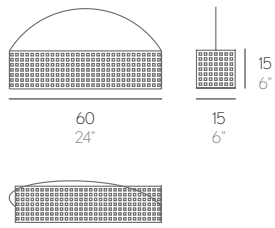

FEZ

JOSÉ A. GANDÍA-BLASCO CANALES