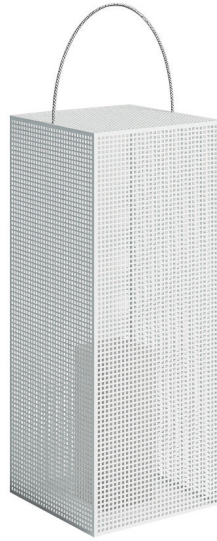

FEZ

JOSÉ A. GANDÍA-BLASCO CANALES

FAROL 1

Aluminio termolacado.
Velas incluidas.

LATERNE 1

Thermolackiertem Aluminium.
Kerzen inbegriffen.

LANTERNE 1

Aluminium thermolaqué.
Bougies incluses.

15x15x15h cm / 6"x6"x6"h | 3 kg - 6.6 lbs

MATERIALES. MATERIALS. MATERIALEN. MATERIALI. MATERIAUX

ALUMINIUM

FEZ

JOSÉ A. GANDÍA-BLASCO CANALES

FAROL 3

Aluminio termolacado.
Velas incluidas.

LATERNE 3

CANDLE BOX 3

Powder coated aluminium.
Candles included.

Estructura. Frame. Profil. Struttura. Structure. Frame

6,79 kg - 14,94 lbs 0,09 m³ - 3,18 ft³

Vela. Candle. Kerze. Candela. Bougie. Candle

15x15x15h cm / 6"x6"x6"h | 3 kg - 6,6 lbs

MATERIALES. MATERIALS. MATERIALEN. MATERIALI. MATERIAUX

ALUMINIUM

FEZ

JOSÉ A. GANDÍA-BLASCO CANALES

FAROL 4

Aluminio termolacado.
Velas incluidas.

LATERNE 4

Thermolackiertem Aluminium.
Kerzen inbegriffen.