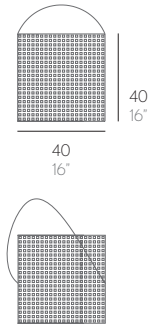

2,6 kg - 5,72 lbs 0,03 m³ - 1,06 ft³

Vela. Candle. Kerze. Candela. Bougie. Candle

5x5x5h cm / 2"x2"x2"h | 0,15 kg - 0,33 lbs

MATERIALES. MATERIALS. MATERIALEN. MATERIALI. MATERIAUX

ALUMINIUM

FEZ

JOSÉ A. GANDÍA-BLASCO CANALES

LANTERNA 2

Alluminio termolaccato.
Candele incluse.

CANDLE BOX 2

Powder coated aluminium.
Candles included.

Estructura. Frame. Profil. Struttura. Structure. Frame

5,5 kg - 12.1 lbs 0.04 m³ - 1.41 ft³

Vela. Candle. Kerze. Candela. Bougie. Candle

15x15x15h cm / 6"x6"x6"h | 3 kg - 6.6 lbs

MATERIALES. MATERIALS. MATERIALEN. MATERIALI. MATERIAUX

ALUMINIUM

FEZ

JOSÉ A. GANDÍA-BLASCO CANALES

FAROL 3

Aluminio termolacado.
Velas incluidas.

LATERNE 3