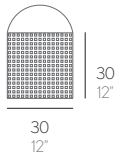

2,6 kg - 5,72 lbs 0,03 m³ - 1,06 ft³

Vela. Candle. Kerze. Candela. Bougie. Candle

5x5x5h cm / 2"x2"x2"h | 0,15 kg - 0,33 lbs

MATERIALES. MATERIALS. MATERIALEN. MATERIALI. MATERIAUX

ALUMINIUM

FEZ

JOSÉ A. GANDÍA-BLASCO CANALES