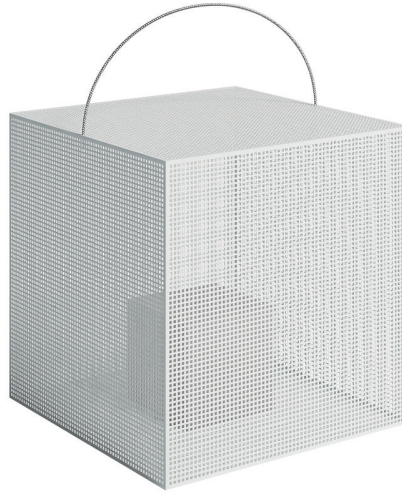

FEZ

JOSÉ A. GANDÍA-BLASCO CANALES

FAROL 1

Aluminio termolacado.
Velas incluidas.

LATERNE 1

Thermolackiertem Aluminium.
Kerzen inbegriffen.

LANTERNE 1

Aluminium thermolaqué.
Bougies incluses.

2,6 kg - 5,72 lbs 0,03 m³ - 1,06 ft³

Vela. Candle. Kerze. Candela. Bougie. Candle

5x5x5h cm / 2"x2"x2"h | 0,15 kg - 0,33 lbs

MATERIALES. MATERIALS. MATERIALEN. MATERIALI. MATERIAUX

ALUMINIUM

FEZ

JOSÉ A. GANDÍA-BLASCO CANALES

15x15x15h cm / 6"x6"x6"h | 3 kg - 6.6 lbs

MATERIALES. MATERIALS. MATERIALEN. MATERIALI. MATERIAUX

ALUMINIUM

FEZ

JOSÉ A. GANDÍA-BLASCO CANALES

FAROL 3

Aluminio termolacado.
Velas incluidas.

LATERNE 3

CANDLE BOX 3

Powder coated aluminium.
Candles included.

Estructura. Frame. Profil. Struttura. Structure. Frame

6,79 kg - 14,94 lbs 0,09 m³ - 3,18 ft³

Vela. Candle. Kerze. Candela. Bougie. Candle

15x15x15h cm / 6"x6"x6"h | 3 kg - 6,6 lbs