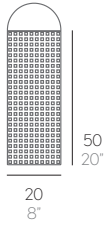

FEZ

JOSÉ A. GANDÍA-BLASCO CANALES

FAROL 4

Aluminio termolacado.
Velas incluidas.

LATERNE 4

Thermolackiertem Aluminium.
Kerzen inbegriffen.

LANTERNE 4

Aluminium thermolaqué.
Bougies incluses.

CANDLE BOX 4

Thermo-lacquered aluminium.
Candles included.

LANTERNA 4

Alluminio termolaccato.
Candele incluse.

CANDLE BOX 4

Powder coated aluminium.
Candles included.

Estructura. Frame. Profil. Struttura. Structure. Frame

3,1 kg - 6.82 lbs 0,04 m³ - 1.41 ft³

Vela. Candle. Kerze. Candela. Bougie. Candle

8x8x20h cm / 3"x3"x8"h | 1,07 kg - 2,35 lbs

MATERIALES. MATERIALS. MATERIALEN. MATERIALI. MATERIAUX

ALUMINIUM

9016 White	7038 Agate grey	7023 Concrete grey	7033 Cement grey	6003 Olive green	1019 Sand
7006 Bronze	3012 Beige red	8023 Orange brown	2001 Red orange	3005 Wine red	7031 Blue grey
5008 Grey blue	7004 Signal grey	7043 Anthracite	8019 Grey brown	9011 Black	

GANDÍA-BLASCO