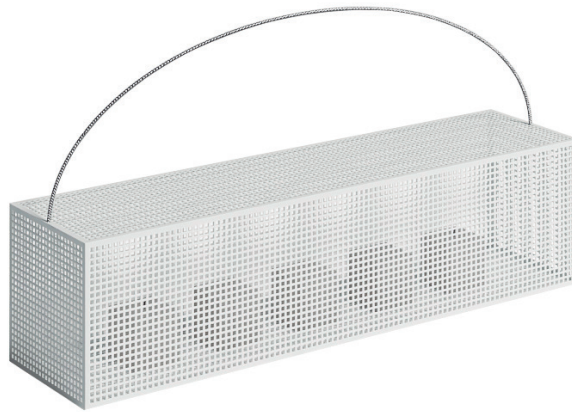

FEZ

JOSÉ A. GANDÍA-BLASCO CANALES

FAROL 1

Aluminio termolacado.
Velas incluidas.

LATERNE 1

Thermolackiertem Aluminium.
Kerzen inbegriffen.

LANTERNE 1

Aluminium thermolaqué.
Bougies incluses.

CANDLE BOX 1

Thermo-lacquered aluminium.
Candles included.

LANTERNA 1

Alluminio termolaccato.
Candele incluse.

CANDLE BOX 1

Powder coated aluminium.
Candles included.

Estructura. Frame. Profil. Struttura. Structure. Frame

2,6 kg - 5,72 lbs 0,03 m³ - 1,06 ft³

Vela. Candle. Kerze. Candela. Bougie. Candle

5x5x5h cm / 2"x2"x2"h | 0,15 kg - 0,33 lbs

MATERIALES. MATERIALS. MATERIALEN. MATERIALI. MATERIAUX

ALUMINIUM

FEZ

JOSÉ A. GANDÍA-BLASCO CANALES

15x15x15h cm / 6"x6"x6"h | 3 kg - 6.6 lbs

MATERIALES. MATERIALS. MATERIALEN. MATERIALI. MATERIAUX

ALUMINIUM

FEZ

JOSÉ A. GANDÍA-BLASCO CANALES

FAROL 3

Aluminio termolacado.
Velas incluidas.

LATERNE 3