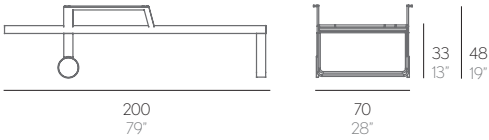

FLAT

MARIO RUIZ

WALLPAPER AWARDS 08

122° - 135° - 150° - 180°

Respaldo reclinable. Toalla incluida.
Reclining backrest. Towel included.

TUMBONA CON BRAZOS TUMBONA ALTA CON BRAZOS

Aluminio soldado termolacado.
Polietileno 100% reciclable.
Gomaespuma de poliuretano recubierta con tejido hidrófugo. Tapicería desenfundable.