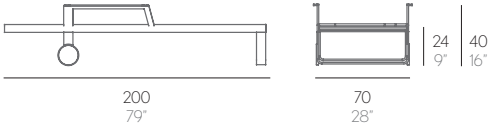

FLAT

MARIO RUIZ

WALLPAPER AWARDS 08

122° - 135° - 150° - 180°

Respaldo reclinable. Toalla incluida.
Reclining backrest. Towel included.

TUMBONA CON BRAZOS TUMBONA ALTA CON BRAZOS

Aluminio soldado termolacado.
Polietileno 100% reciclable.
Gomaespuma de poliuretano recubierta con tejido hidrófugo. Tapicería desenfundable.