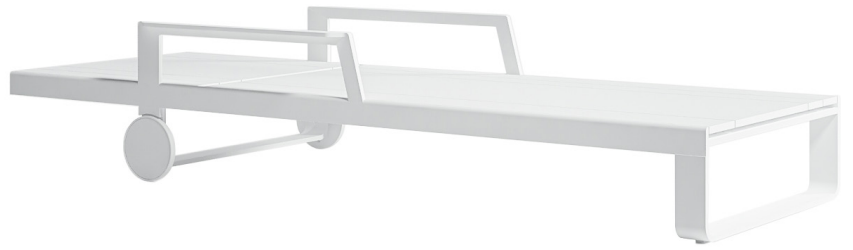

FLAT

MARIO RUIZ

WALLPAPER AWARDS 08

122° - 135° - 150° - 180°

Respaldo reclinable. Toalla incluida.
Reclining backrest. Towel included.

TUMBONA CON BRAZOS TUMBONA ALTA CON BRAZOS

Aluminio soldado termolacado.
Polietileno 100% reciclable.
Gomaespuma de poliuretano recubierta con tejido hidrófugo. Tapicería desenfundable.

LIEGESTUHL MIT ARMLEHNEN HOHER LIEGESTUHL MIT ARMLEHNEN

Geschweißten thermolackierten Aluminium.
100% recycelbarem Polyethylen.
Polyurethanschaum mit wasserabweisendem Stoff überzogen. Abziehbarer Bezug.

CHAISE LONGUE AVEC ACCOUDOIRS CHAISE LONGUE HAUTE AVEC ACCOUDOIRS

Aluminium soudé et thermolaqué.
Polyéthylène 100% recyclable.
Polyuréthane recouverte de tissu hydrofuge.
Tapiserie déhoussable.

Chaiselongue with arms
Estructura. Frame. Profil. Struttura. Structure. Frame

LETTINO CON BRACCIOLI LETTINO ALTO CON BRACCIOLI

Alluminio saldato termolacato.
Polietilene 100% riciclabile.
Gommapiuma di poliuretano rivestita di tessuto idrofugo. Tappezzeria sfoderabile.

MATERIALES. MATERIALS. MATERIALEN. MATERIALI. MATERIAUX