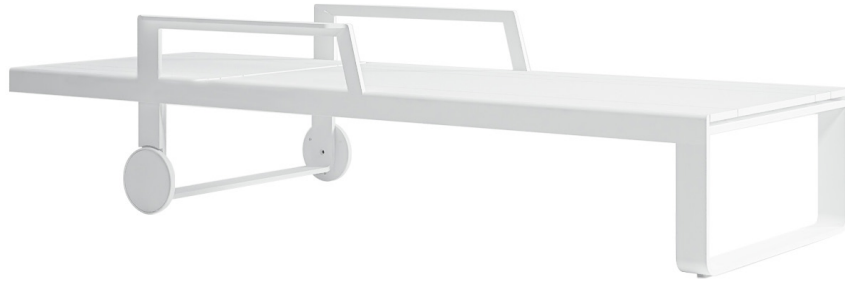

FLAT

MARIO RUIZ

WALLPAPER AWARDS 08

122° - 135° - 150° - 180°

Respaldo reclinable. Toalla incluida.
Reclining backrest. Towel included.

TUMBONA CON BRAZOS TUMBONA ALTA CON BRAZOS

Aluminio soldado termolacado.
Polietileno 100% reciclable.
Gomaespuma de poliuretano recubierta con tejido hidrófugo. Tapicería desenfundable.

LIEGESTUHL MIT ARMLEHNEN HOHER LIEGESTUHL MIT ARMLEHNEN

Geschweißten thermolackierten Aluminium.
100% recycelbarem Polyethylen.
Polyurethanschaum mit wasserabweisendem Stoff überzogen. Abziehbarer Bezug.

CHAISE LONGUE AVEC ACCOUDOIRS CHAISE LONGUE HAUTE AVEC ACCOUDOIRS

Aluminium soudé et thermolaqué.
Polyéthylène 100% recyclable.
Polyuréthane recouverte de tissu hydrofuge.
Tapiserie déhoussable.

Chaiselongue with arms
Estructura. Frame. Profil. Struttura. Structure. Frame

LETTINO CON BRACCIOLI LETTINO ALTO CON BRACCIOLI

Alluminio saldato termolacato.
Polietilene 100% riciclabile.
Gommapiuma di poliuretano rivestita di tessuto idrofugo. Tappezzeria sfoderabile.

MATERIALES. MATERIALS. MATERIALEN. MATERIALI. MATERIAUX