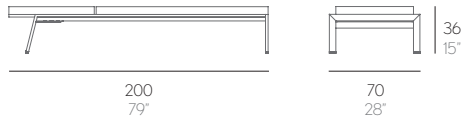

TIMELESS

JOSÉ A. GANDÍA-BLASCO CANALES
BORJA GARCÍA

129° - 141° - 156° - 180°

Respaldo reclinable. Toalla incluida.
Reclining backrest. Towel included.

TUMBONA

TUMBONA CON RUEDAS

Aluminio soldado termolacado.
Madera Teca.
Gomaespuma de poliuretano recubierta con tejido hidrófugo. Tapicería desfundable.

Chaiselongue

Estructura. Frame. Profil. Struttura. Structure. Frame

11,8 kg - 25,96 lbs 0,7 m³ - 24,72 ft³

Colchoneta. Mat. Matratze. Materasso. Matela. Cushion

5 kg - 11 lbs

Chaiselongue with wheels

Estructura. Frame. Profil. Struttura. Structure. Frame