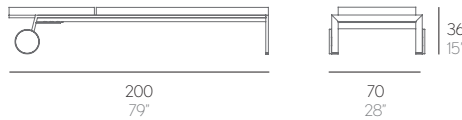

TIMELESS

JOSÉ A. GANDÍA-BLASCO CANALES
BORJA GARCÍA

129° - 141° - 156° - 180°

Respaldo reclinable. Toalla incluida.
Reclining backrest. Towel included.

TUMBONA

TUMBONA CON RUEDAS

Aluminio soldado termolacado.
Madera Teca.
Gomaespuma de poliuretano recubierta con tejido hidrófugo. Tapicería desfundable.

Chaiselongue

Estructura. Frame. Profil. Struttura. Structure. Frame

11,8 kg - 25,96 lbs 0,7 m³ - 24,72 ft³

Colchoneta. Mat. Matratze. Materasso. Matela. Cushion

5 kg - 11 lbs

Chaiselongue with wheels

Estructura. Frame. Profil. Struttura. Structure. Frame