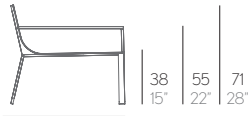

BLAU

FRAN SILVESTRE

NYC
DESIGN
2016 AWARDS WINNER

BEAU
Bienal Española
de Arquitectura y Urbanismo

180
71"

82
32"

SOFA

Aluminio soldado termolacado.
Chapa microperforada.
Gomaespuma de poliuretano recubierta con tejido hidrófugo. Tapicería desenfundable.