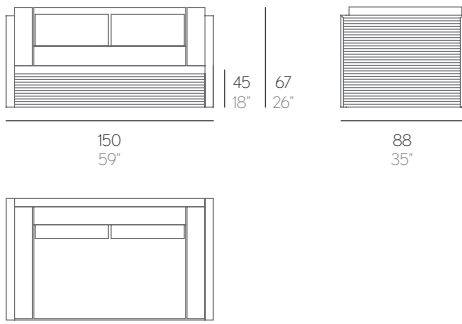

DNA

JOSÉ A. GANDÍA-BLASCO CANALES

SOFÁ 2 PLAZAS

Aluminio anodizado o termolacado.
Gomaespuma de poliuretano recubierta con tejido hidrófugo. Tapicería desenfundable.

SOFA 2 SITZER

Eloxiertes oder thermolackiertes Aluminium.
Polyurethanschaum mit wasserabweisendem Stoff überzogen. Abziehbarer Bezug.

CANAPÉ 2 PLACES

Aluminium anodisé ou thermolaqué.
Polyuréthane recouverte de tissu hydrofuge.
Tapisserie déhoussable.

opcional con respaldo alto
optional with high backrest

2 Seat Sofa

Estructura. Frame. Profil. Struttura. Structure. Frame

33,5 kg - 73,70 lbs 1,36 m³ - 48,02 ft³

Colchoneta. Mat. Matratze. Materasso. Matela. Cushion

low backrest

10,3 kg - 22,66 lbs

high backrest

11,4 kg - 25,08 lbs

Cojin. Cushion. Kissen. Cuscino. Coussin. Pillow