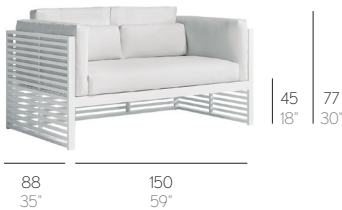

DNA

JOSÉ A. GANDÍA-BLASCO CANALES

SOFÁ 2 PLAZAS

Aluminio anodizado o termolacado.
Gomaespuma de poliuretano recubierta con tejido hidrófugo. Tapicería desenfundable.

SOFA 2 SITZER

Eloxiertes oder thermolackiertes Aluminium.
Polyurethanschaum mit wasserabweisendem Stoff überzogen. Abziehbarer Bezug.

CANAPÉ 2 PLACES

Aluminium anodisé ou thermolaqué.
Polyuréthane recouverte de tissu hydrofuge.
Tapisserie déhoussable.

opcional con respaldo alto
optional with high backrest

2 Seat Sofa

Estructura. Frame. Profil. Struttura. Structure. Frame

33,5 kg - 73,70 lbs 1,36 m³ - 48,02 ft³

Colchoneta. Mat. Matratze. Materasso. Matela. Cushion

low backrest

10,3 kg - 22,66 lbs

high backrest

11,4 kg - 25,08 lbs

Cojin. Cushion. Kissen. Cuscino. Coussin. Pillow