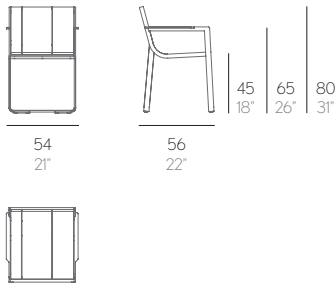

FLAT

MARIO RUIZ

WALLPAPER AWARDS 08

SILLA CON BRAZOS

Aluminio soldado termolacado.
 Polietileno 100% reciclable.
 Gomaespuma de poliuretano recubierta con tejido hidrófugo. Tapicería desenfundable.

STUHL MIT ARMLEHNEN

Estructura. Frame. Profil. Struttura. Structure. Frame

10,9 kg - 23,98 lbs | 0,32 m³ - 11,3 ft³

Colchoneta. Mat. Matratze. Materasso. Matela. Cushion

1,18 kg - 2,6 lbs

DINING ARMCHAIR

Thermo-lacquered welded aluminium.
 100% recyclable polyethylene.
 Polyurethane foam rubber covered with water-repellent fabric. Removable fabric cover.