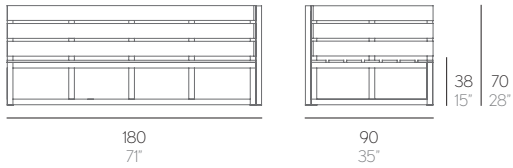

SALER TEAK

JOSÉ A. GANDÍA-BLASCO CANALES

brazo izquierdo
left arm
armlehne links
con bracciolo sinistro
accoudoir gauche

brazo derecho
right arm
armlehne rechts
con bracciolo destro
accoudoir droit

SOFÁ MODULAR 1

CANAPÉ MODULABLE 1

Aluminium anodisé ou thermolaqué.
Bois de Teck.
Polyuréthane recouverte de tissu hydrofuge.
Tapisserie déhoussable.

Estructura. Frame. Profil. Struttura. Structure. Frame

36 kg - 79.2 lbs | 1.43 m³ - 50.49 ft³