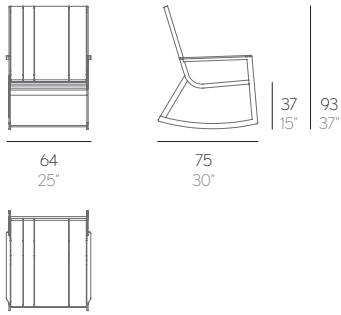

FLAT

MARIO RUIZ

WALLPAPER AWARDS 08

reddot design award

MECEDORA

Aluminio soldado termolacado.
Polietileno 100% reciclable.
Gomaespuma de poliuretano recubierta con tejido hidrófugo. Tapicería desenfundable.

SCHAUKELSTUHL

Geschweißten thermolackierten Aluminium.
100% recycelbarem Polyethylen.
Polyurethanschaum mit wasserabweisendem Stoff überzogen. Abziehbarer Bezug.

FAUTEUIL À BASCULE

Aluminium soudé et thermolaqué.
Polyéthylène 100% recyclable.
Polyuréthane recouverte de tissu hydrofuge.
Tapisserie déhoussable.

Estructura. Frame. Profil. Struttura. Structure. Frame

17 kg - 37.4 lbs   0.61 m³ - 21.54 ft³

Colchoneta. Mat. Matratze. Materasso. Matela. Cushion

1.99 kg - 4.38 lbs

Funda protectora. Protective cover. Schutzbezug.

Fodera protettiva. Housse de protection.

ROCKING CHAIR

Thermo-lacquered welded aluminium.
100% recyclable polyethylene.
Polyurethane foam rubber covered with water-repellent fabric. Removable fabric cover.

SEDIA A DONDOLO

Alluminio saldato termolacato.
Polietilene 100% riciclabile.
Gommapiuma di poliuretano rivestita di tessuto idrofugo. Tappezzeria sfoderabile.

ROCKING CHAIR

Thermo-lacquered welded aluminum.
100% recyclable polyethylene.
Polyurethane foam rubber covered with water-repellent fabric. Removable fabric cover.