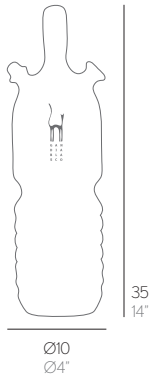

LA SIESTA

ALBERTO MARTÍNEZ. HÉCTOR SERRANO. RAKY MARTÍNEZ

BOTIJO

Jarra de terracota blanca que combina la apariencia de la botella de agua de plástico con las ventajas del tradicional botijo. Pieza realizada a mano mediante las técnicas tradicionales españolas. Acabado termolacado. *Cada de una de estas piezas es única gracias a su proceso de fabricación totalmente manual.

KRUG

Weißer Terrakotta-Krug, der einer Plastik-Wasserflasche ähnlich sieht und mit den Vorteilen des traditionellen Krugs versehen ist. Dieses Teil ist mit traditionellen spanischen Techniken handgefertigt. Thermolackierte Fertigung. *Aufgrund des komplett manuellen Herstellungsprozesses handelt es sich bei jedem dieser Stücke un ein Einzelstück.

CRUCHE

Cruche en terre cuite ayant l'apparence d'une bouteille d'eau en plastique et les avantages d'une cruche traditionnelle. Pièce réalisée à la main à travers des techniques traditionnelles espagnoles. Finition thermolaquée. *Chacune de ces pièces est unique grâce à son processus de fabrication entièrement manuelle.

MATERIALES. MATERIALS. MATERIALEN. MATERIALI. MATERIAUX

THERMO-LACQUERED

Estructura. Frame. Profil. Struttura. Structure. Frame

1 kg - 2.2 lbs 0,026 m³ - 0,18 ft³

pack 4 uds. 4units pack. 4 er-Pack. pack di 4 unità. pack 4 unités. 4 units pack.