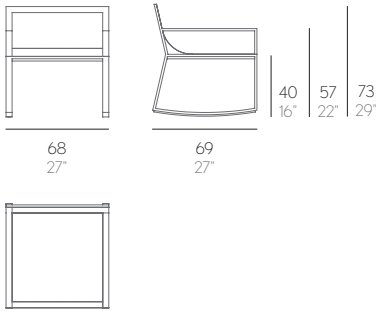

BLAU

FRAN SILVESTRE

NYC
DESIGN
2016 AWARDS WINNER

BEAU
Bienal Española
de Arquitectura y Urbanismo