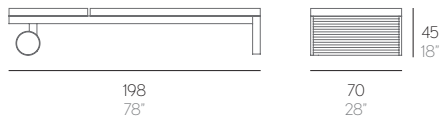

DNA

JOSÉ A. GANDÍA-BLASCO CANALES

109° - 121° - 136° - 156° - 180°

Respaldo reclinable. Toalla incluida.
Reclining backrest. Towel included.

TUMBONA

Aluminio anodizado o termolacado.
Gomaespuma de poliuretano recubierta con tejido hidrófugo. Tapicería desfundable.