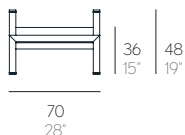

# TIMELESS

JOSÉ A. GANDÍA-BLASCO CANALES  
BORJA GARCÍA

129° - 141° - 156° - 180°

Respaldo reclinable. Toalla incluida.  
Reclining backrest. Towel included.