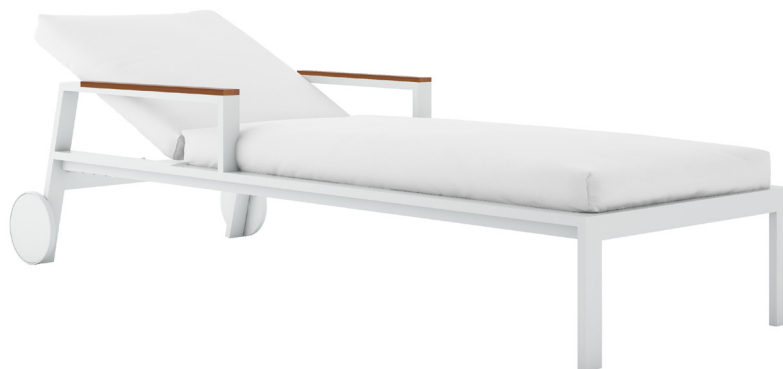

# TIMELESS

JOSÉ A. GANDÍA-BLASCO CANALES  
BORJA GARCÍA

129° - 141° - 156° - 180°

Respaldo reclinable. Toalla incluida.  
Reclining backrest. Towel included.

## TUMBONA CON BRAZOS

### TUMBONA CON BRAZOS Y RUEDAS

Aluminio soldado termolacado.  
Madera Teca.  
Gomaespuma de poliuretano recubierta con tejido hidrófugo. Tapicería desenfundable.

### LIEGESTUHL MIT ARMLEHNEN - RÄDERN

Geschweißten thermolackierten Aluminium.  
Teakholz.  
Polyurethanschaum mit wasserabweisendem Stoff überzogen. Abziehbarer Bezug.