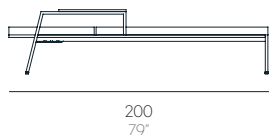

# TIMELESS

JOSÉ A. GANDÍA-BLASCO CANALES  
BORJA GARCÍA

129° - 141° - 156° - 180°

Respaldo reclinable. Toalla incluida.  
Reclining backrest. Towel included.