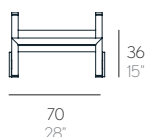

# TIMELESS

JOSÉ A. GANDÍA-BLASCO CANALES  
BORJA GARCÍA

129° - 141° - 156° - 180°

Respaldo reclinable. Toalla incluida.  
Reclining backrest. Towel included.

## Chaiselongue with wheels

Estructura. Frame. Profil. Struttura. Structure. Frame

15,1 kg - 33,22 lbs 0,9 m<sup>3</sup> - 31,78 ft<sup>3</sup>

Colchoneta. Mat. Matratze. Materasso. Matela. Cushion

5 kg - 11 lbs