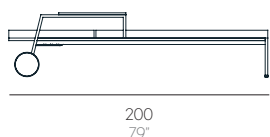

# TIMELESS

JOSÉ A. GANDÍA-BLASCO CANALES  
BORJA GARCÍA

129° - 141° - 156° - 180°

Respaldo reclinable. Toalla incluida.  
Reclining backrest. Towel included.