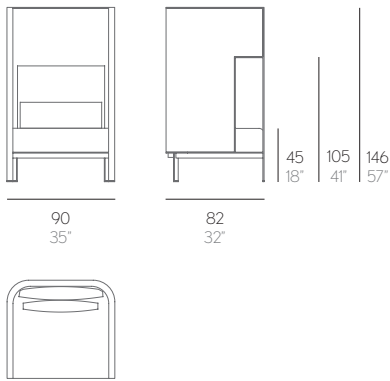

SOLANAS

DANIEL GERMANI