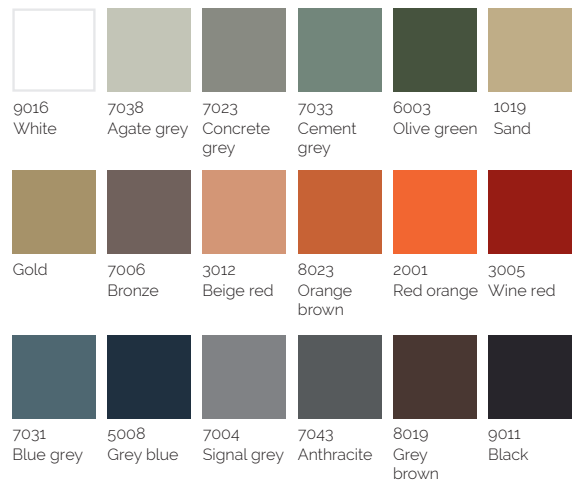

60x25 cm / 24"x10" | 0,85 kg - 1.87 lbs

Funda protectora. Protective cover. Schutzeug.
Fodera protettiva. Housse de protection.

MATERIALES. MATERIALS. MATERIALEN. MATERIALI. MATERIAUX

ALUMINIUM

FABRICS