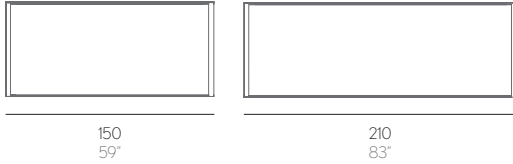

other measures of dining tables. Width 90 cm/35":

Mantel de PVC incluido.
PVC tablecloth included.

MESA ALTA

Aluminio soldado termolacado.
Chapa microperforada.

HOHER TISCH

Geschweißten thermolackierten Aluminium.
Mikroperforiertem blech.

TABLE HAUTE

Aluminium soudé et thermolaqué.
Tôle microperforée.

Dining table 90/35"

Estructura. Frame. Profil. Struttura. Structure. Frame

15,5 kg - 34.1 lbs 0,78 m³ - 27,54 ft³

Dining table 150/59"

Estructura. Frame. Profil. Struttura. Structure. Frame

22,5 kg - 49,5 lbs 1,2 m³ - 42,37 ft³

Dining table 210/83"

Estructura. Frame. Profil. Struttura. Structure. Frame

31 kg - 68,2 lbs 1,64 m³ - 57,91 ft³

DINING TABLE

Thermo-lacquered welded aluminium.
Micro-perforated sheet.