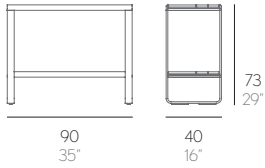

FLAT

MARIO RUIZ

WALLPAPER AWARDS 08

ESTANTERÍA

Aluminio soldado termolacado.
Polietileno 100% reciclable.
Dekton®.

REGAL

Geschweißten thermolackierten Aluminium.
100% recycelbarem Polyethylen.
Dekton®.

ETAGÈRE

Aluminium soudé et thermolaqué.
Polyéthylène 100% recyclable.
Dekton®.

Shelving unit 90/35"

Estructura. Frame. Profil. Struttura. Structure. Frame

polyethylene plate

21 kg - 46.2 lbs   0.42 m³ - 14.83 ft³

dekton® plate

38.9 kg - 85.58 lbs   0.42 m³ - 14.83 ft³

Shelving unit 180/71"

Estructura. Frame. Profil. Struttura. Structure. Frame

polyethylene plate

37 kg - 81.4 lbs   0.84 m³ - 29.66 ft³

dekton® plate

63.6 kg - 139.92 lbs   0.84 m³ - 29.66 ft³

SHELVING UNIT

Thermo-lacquered welded aluminium.
100% recyclable polyethylene.
Dekton®.

SCAFFALE

Alluminio saldato termolacato.
Polietilene 100% riciclabile.
Dekton®.

SHELVING UNIT

Thermo-lacquered welded aluminium.
100% recyclable polyethylene.
Dekton®.