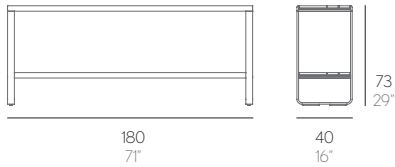

FLAT

MARIO RUIZ

WALLPAPER AWARDS 08

ESTANTERÍA

Aluminio soldado termolacado.
Polietileno 100% reciclable.
Dekton®.

REGAL

Geschweißten thermolackierten Aluminium.
100% recycelbarem Polyethylen.
Dekton®.

ETAGÈRE

Aluminium soudé et thermolaqué.
Polyéthylène 100% recyclable.
Dekton®.

Shelving unit 90/35"

Estructura. Frame. Profil. Struttura. Structure. Frame

polyethylene plate

21 kg - 46.2 lbs   0.42 m³ - 14.83 ft³

dekton® plate

38.9 kg - 85.58 lbs   0.42 m³ - 14.83 ft³

Shelving unit 180/71"

Estructura. Frame. Profil. Struttura. Structure. Frame

polyethylene plate

37 kg - 81.4 lbs   0.84 m³ - 29.66 ft³

dekton® plate

63.6 kg - 139.92 lbs   0.84 m³ - 29.66 ft³

SHELVING UNIT

Thermo-lacquered welded aluminium.
100% recyclable polyethylene.
Dekton®.

SCAFFALE

Alluminio saldato termolacato.
Polietilene 100% riciclabile.
Dekton®.

SHELVING UNIT

Thermo-lacquered welded aluminium.
100% recyclable polyethylene.
Dekton®.