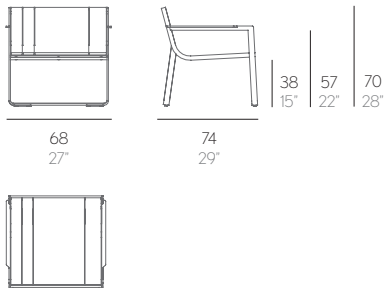

FLAT

MARIO RUIZ

WALLPAPER AWARDS 08

BUTACA

Aluminio soldado termolacado.
 Polietileno 100% reciclable.
 Gomaespuma de poliuretano recubierta con tejido hidrófugo. Tapicería desenfundable.

CLUB ARMCHAIR

Thermo-lacquered welded aluminium.
 100% recyclable polyethylene.
 Polyurethane foam rubber covered with water-repellent fabric. Removable fabric cover.

Estructura. Frame. Profil. Struttura. Structure. Frame

15,2 kg - 33,44 lbs 0,47 m³ - 16,6 ft³

Colchoneta. Mat. Matratze. Materasso. Matela. Cushion

1,97 kg - 4,33 lbs

Funda protectora. Protective cover. Schutzbezug.