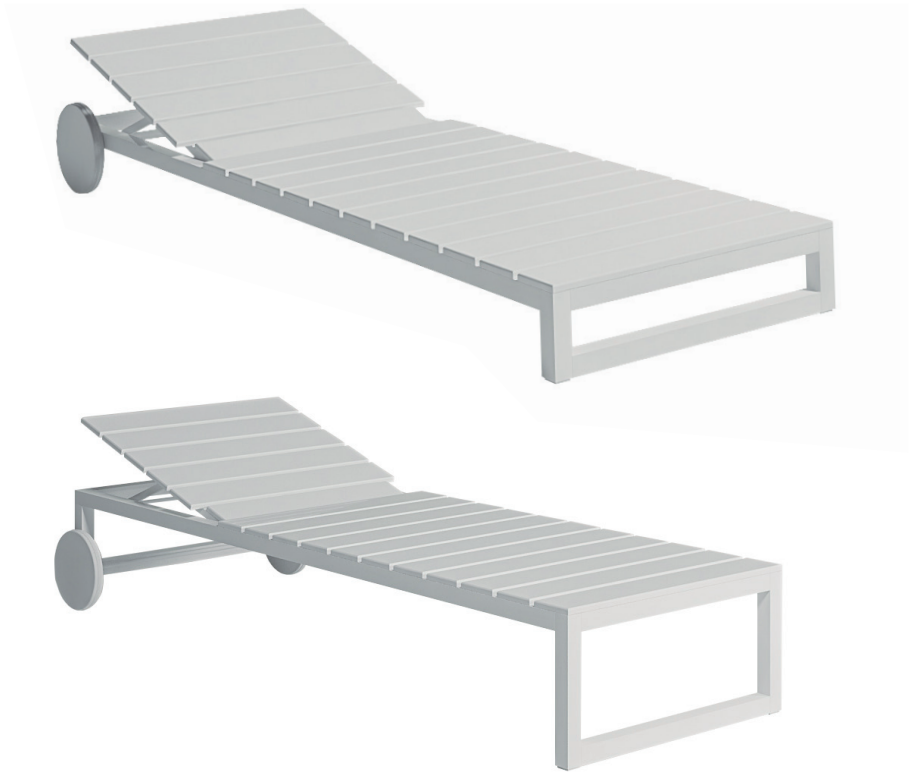

SALER

JOSÉ A. GANDÍA-BLASCO CANALES

126° - 134° - 146° - 163° - 180°

Respaldo reclinable. Toalla incluida.
Reclining backrest. Towel included.

TUMBONA / TUMBONA ALTA

Aluminio anodizado o termolacado.
Poliétileno 100% reciclable.
Gomaespuma de poliuretano recubierta con tejido hidrófugo. Tapicería desenfundable.

LIEGESTUHL / HOHER LIEGESTUHL

Eloxiertes oder thermolackiertes Aluminium.
100% recycelbarem Polyethylen.
Polyurethanschaum mit wasserabweisendem Stoff überzogen. Abziehbarer Bezug.

CHAISE LONGUE / CHAISE LONGUE HAUTE

Aluminium anodisé ou thermolaqué.
Polyéthylène 100% recyclable.
Polyuréthane recouverte de tissu hydrofuge.
Tapisserie déhoussable.

Chaiselongue

Estructura. Frame. Profil. Struttura. Structure. Frame

31 kg - 68.2 lbs 0.74 m³ - 26.12 ft³

LETTINO / LETTINO ALTO

Alluminio anodizzato o termolacato.
Polietilene 100% riciclabile.
Gommapiuma di poliuretano rivestita di tessuto idrofugo. Tappezzeria sfoderabile.

CHAISELONGUE / HIGH CHAISELONGUE