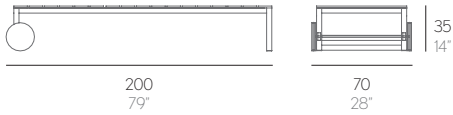

SALER

JOSÉ A. GANDÍA-BLASCO CANALES

126° - 134° - 146° - 163° - 180°

Respaldo reclinable. Toalla incluida.
Reclining backrest. Towel included.

TUMBONA / TUMBONA ALTA

Aluminio anodizado o termolacado.
Poliétileno 100% reciclable.
Gomaespuma de poliuretano recubierta con tejido hidrófugo. Tapicería desenfundable.