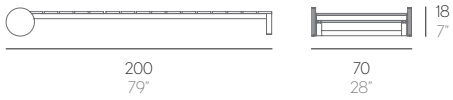

SALER

JOSÉ A. GANDÍA-BLASCO CANALES

126° - 134° - 146° - 163° - 180°

Respaldo reclinable. Toalla incluida.
Reclining backrest. Towel included.

TUMBONA / TUMBONA ALTA

Aluminio anodizado o termolacado.
Poliétileno 100% reciclable.
Gomaespuma de poliuretano recubierta con tejido hidrófugo. Tapicería desenfundable.