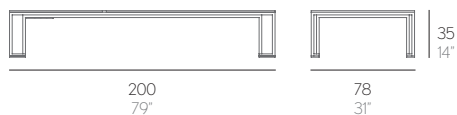

JIAN

NERI&HU

128" - 139" - 153" - 180"
Respaldo reclinable. Toalla incluida.
Reclining backrest. Towel included.

TUMBONA

Aluminio soldado termolacado.
Poliétileno 100% reciclable.
Gomaespuma de poliuretano recubierta con tejido hidrófugo. Tapicería desenfundable.