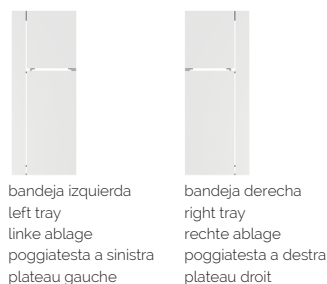

JIAN

NERI&HU

128" - 139" - 153" - 180"
Respaldo reclinable. Toalla incluida.
Reclining backrest. Towel included.

TUMBONA

Aluminio soldado termolacado.
Poliétileno 100% reciclable.
Gomaespuma de poliuretano recubierta con tejido hidrófugo. Tapicería desenfundable.