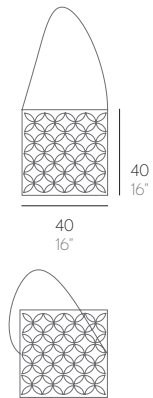

TOUAREG

SANDRA FIGUEROLA

FAROL 1

Aluminio termolacado.
Velas incluidas.

LATERNE 1

Thermolackiertem Aluminium.
Kerzen inbegriffen.

LANTERNE 1

Aluminium thermolaqué.
Bougies incluses.

ALUMINIUM

Estructura. Frame. Profil. Struttura. Structure. Frame

5,6 kg - 12,32 lbs 0,04 m³ - 1,41 ft³

Vela. Candle. Kerze. Candela. Bougie. Candle

15x15x15h cm / 6"x6"x6"h | 3 kg - 6,6 lbs

TOUAREG

SANDRA FIGUEROLA

FAROL 2

Aluminio termolacado.
Velas incluidas.

LATERNE 2

Thermolackiertem Aluminium.
Kerzen inbegriffen.

LANTERNE 2

Aluminium thermolaqué.
Bougies incluses.

Estructura. Frame. Profil. Struttura. Structure. Frame

7,55 kg - 16.61 lbs 0.09 m³ - 3.18 ft³

Vela. Candle. Kerze. Candela. Bougie. Candle

15x15x15h cm / 6"x6"x6"h | 3 kg - 6.6 lbs

CANDLE BOX 2

Thermo-lacquered aluminium.
Candles included.

LANTERNA 2

Alluminio termolaccato.
Candele incluse.