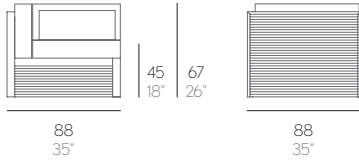

DNA

JOSÉ A. GANDÍA-BLASCO CANALES

brazo izquierdo
left arm
armlehne links
con bracciolo sinistro
accoudoir gauche

brazo derecho
right arm
armlehne rechts
con bracciolo destro
accoudoir droit

SOFÁ MODULAR 6