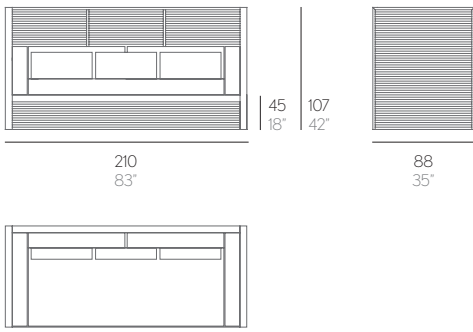

DNA

JOSÉ A. GANDÍA-BLASCO CANALES

SOFÁ 3 PLAZAS NORMANDO

Aluminio anodizado o termolacado.
Gomaespuma de poliuretano recubierta con tejido hidrófugo. Tapicería desenfundable.

NORMANDO 3 SEAT SOFA

Anodized or thermo-lacquered aluminium.
Polyurethane foam rubber covered with water-repellent fabric. Removable fabric cover.

SOFA 3 SITZER NORMANDO

Eloxiertes oder thermolackiertes Aluminium.
Polyurethanschaum mit wasserabweisendem Stoff überzogen. Abziehbarer Bezug.

DIVANO 3 POSTI NORMANDO

Alluminio anodizzato o termolaccato.
Gommapiuma di poliuretano rivestita di tessuto idrofugo. Tappezzeria sfoderabile.

CANAPÉ 3 PLACES NORMANDO

Aluminium anodisé ou thermolaqué.
Polyuréthane recouverte de tissu hydrofuge.
Tapiserie déhoussable.

NORMANDO 3 SEAT SOFA

Silver or powder coated aluminium.
Polyurethane foam rubber covered with water-repellent fabric. Removable fabric cover.

opcional con respaldo alto
optional with high backrest

Normando 3 Seat Sofa

Estructura. Frame. Profil. Struttura. Structure. Frame

66,5 kg - 146,3 lbs | 2,62 m³ - 92,51 ft³

Colchoneta. Mat. Matratze. Materasso. Matela. Cushion