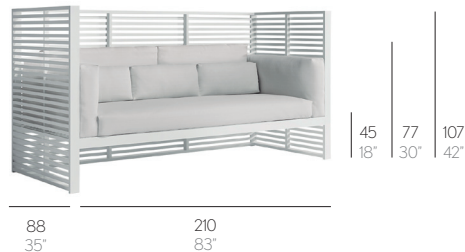

DNA

JOSÉ A. GANDÍA-BLASCO CANALES

SOFÁ 3 PLAZAS NORMANDO

Aluminio anodizado o termolacado.
Gomaespuma de poliuretano recubierta con tejido hidrófugo. Tapicería desenfundable.

NORMANDO 3 SEAT SOFA

Anodized or thermo-lacquered aluminium.
Polyurethane foam rubber covered with water-repellent fabric. Removable fabric cover.

SOFA 3 SITZER NORMANDO

Eloxiertes oder thermolackiertes Aluminium.
Polyurethanschaum mit wasserabweisendem Stoff überzogen. Abziehbarer Bezug.

DIVANO 3 POSTI NORMANDO

Alluminio anodizzato o termolaccato.
Gommapiuma di poliuretano rivestita di tessuto idrofugo. Tappezzeria sfoderabile.

CANAPÉ 3 PLACES NORMANDO

Aluminium anodisé ou thermolaqué.
Polyuréthane recouverte de tissu hydrofuge.
Tapiserie déhoussable.

NORMANDO 3 SEAT SOFA

Silver or powder coated aluminium.
Polyurethane foam rubber covered with water-repellent fabric. Removable fabric cover.

opcional con respaldo alto
optional with high backrest

Normando 3 Seat Sofa

Estructura. Frame. Profil. Struttura. Structure. Frame

66,5 kg - 146,3 lbs | 2,62 m³ - 92,51 ft³

Colchoneta. Mat. Matratze. Materasso. Matela. Cushion