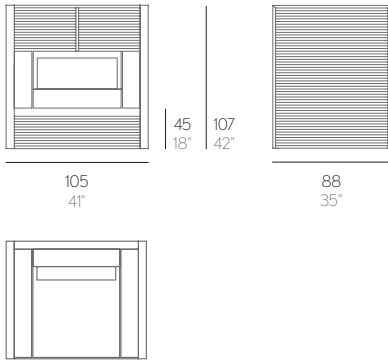

DNA

JOSÉ A. GANDÍA-BLASCO CANALES

SILLÓN NORMANDO

Aluminio anodizado o termolacado.
Gomaespuma de poliuretano recubierta con tejido hidrófugo. Tapicería desenfundable.

SESSEL NORMANDO

Eloxiertes oder thermolackiertes Aluminium.
Polyurethanschaum mit wasserabweisendem Stoff überzogen. Abziehbarer Bezug.

47 kg - 103,40 lbs 1,34 m³ - 47,32 ft³

Colchoneta. Mat. Matratze. Materasso. Matela. Cushion

low backrest

7,5 kg - 16,5 lbs

high backrest

8,1 kg - 17,82 lbs

Cojin. Cushion. Kissen. Cuscino. Coussin. Pillow

53x23 cm / 21"x9" | 0,7 kg - 1,54 lbs