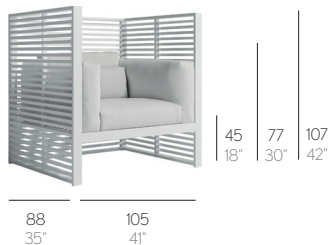

FAUTEUIL NORMANDO

Aluminium anodisé ou thermolaqué.
Polyuréthane recouverte de tissu hydrofuge.
Tapiserie déhoussable.

opcional con respaldo alto
optional with high backrest

Normando Lounge Chair

Estructura. Frame. Profil. Struttura. Structure. Frame

47 kg - 103,40 lbs 1,34 m³ - 47,32 ft³

Colchoneta. Mat. Matratze. Materasso. Matela. Cushion

low backrest

7,5 kg - 16,5 lbs

high backrest

8,1 kg - 17,82 lbs

Cojin. Cushion. Kissen. Cuscino. Coussin. Pillow

53x23 cm / 21"x9" | 0,7 kg - 1,54 lbs