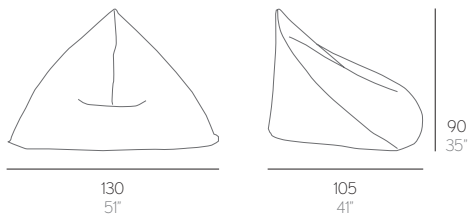

SAIL OUTDOOR

HÉCTOR SERRANO

PUF

Tela de exterior.

Relleno de perlas de poliestireno recubierto con tejido hidrófugo. Tapicería desenfundable.

PUFF

Außenstoff.

Polystyrol-Perlenfüllung mit wasserabweisendem Stoff überzogen. Abziehbarer Bezug.

POUF

Tissu d'extérieur.

Rembourré de perles en polystyrènes recouvert de tissu hydrofuge. Tapisserie déhoussable.

POUF

Outdoor fabric.

Filled with polystyrene pearls coated with hydrophobic fabric. Removable fabric cover.

PUFF

Tela per esterni.

Imbottitura di perle di polistirene ricoperto con tessuto idrofugo. Tappezzeria sfoderabile.

POUF

Outdoor fabric.

Filled with polystyrene pearls coated with hydrophobic fabric. Removable fabric cover.

FABRICS

Estructura. Frame. Profil. Struttura. Structure. Frame

6.8 kg - 14.96 lbs 0.47 m³ - 16.74 ft³

info@gandiblasco.com
www.gandiblasco.com

G A N
D I A
B L A
S C O