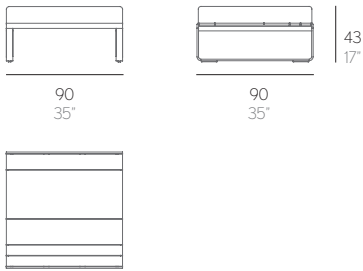

FLAT

MARIO RUIZ

WALLPAPER AWARDS 08

PUF MODULAR

Aluminio soldado termolacado.
Polietileno 100% reciclable.
Gomaespuma de poliuretano recubierta con tejido hidrófugo. Tapicería desenfundable.

MODUL PUFF

Geschweißten thermolackierten Aluminium.
100% recycelbarem Polyethylen.
Polyurethanschaum mit wasserabweisendem Stoff überzogen. Abziehbarer Bezug.

POUF MODULABLE

Aluminium soudé et thermolaqué.
Polyéthylène 100% recyclable.
Polyuréthane recouverte de tissu hydrofuge.
Tapisserie déhoussable.

Estructura. Frame. Profil. Struttura. Structure. Frame

21,2 kg - 46,64 lbs 0,75 m³ - 26,48 ft³

Colchoneta. Mat. Matratze. Materasso. Matela. Cushion

10,8 kg - 23,96 lbs

Funda protectora. Protective cover. Schutzbezug.

Fodera protettiva. Housse de protection.

SECTIONAL POUF

Thermo-lacquered welded aluminium.
100% recyclable polyethylene.
Polyurethane foam rubber covered with water-repellent fabric. Removable fabric cover.

PUFF MODULAR

Alluminio saldato termolaccato.
Polietilene 100% riciclabile.
Gommapiuma di poliuretano rivestita di tessuto idrofugo. Tappezzeria sfoderabile.

SECTIONAL POUF

Thermo-lacquered welded aluminum.
100% recyclable polyethylene.
Polyurethane foam rubber covered with water-repellent fabric. Removable fabric cover.